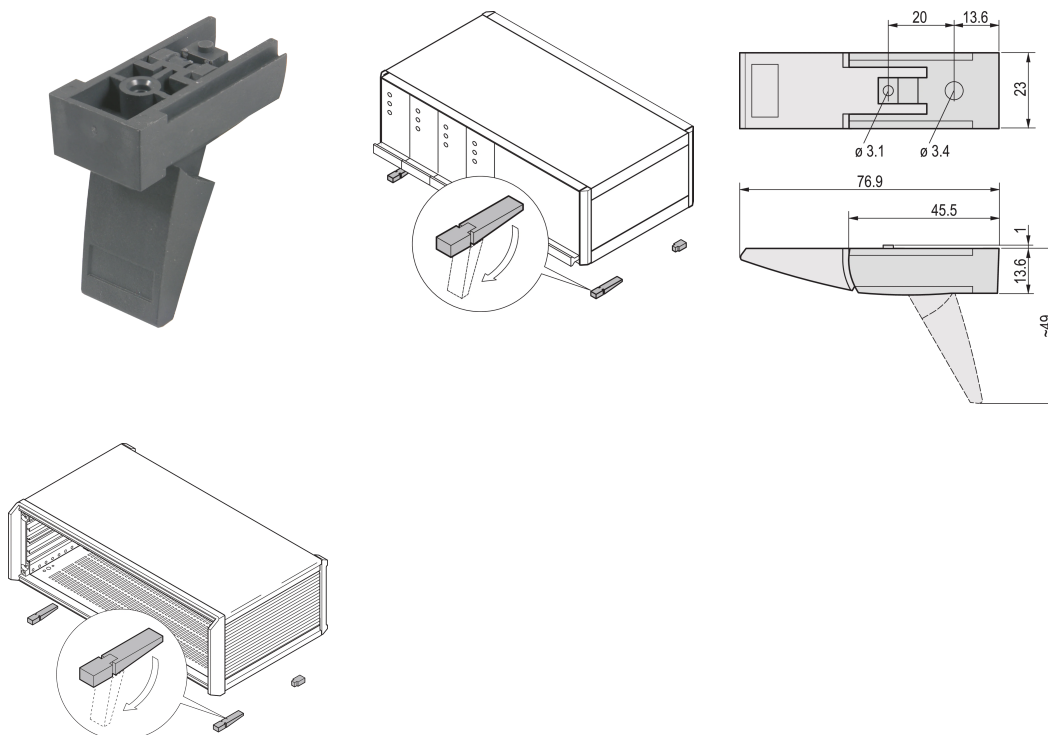

Pied-béquille pour châssis, plastique, RAL 9006

RÉFÉRENCE CATALOGUE

20603-001

Pied-béquille flexible et robuste pour châssis, avec capacité de charge de 25 kg par pied. Convient à RatiopacPRO Air, PropacPRO, CompacPRO, Comptec et Interscale.

CERTIFICATIONS

FONCTIONS

Des trous de fixation sont prévus dans le fond du coffret

Capacité de charge admissible 25 kg par pied, poids maximal du coffret : 50 kg

ATTRIBUTS DU PRODUIT

Quantité par colis: 4

Matériau: Polyamide