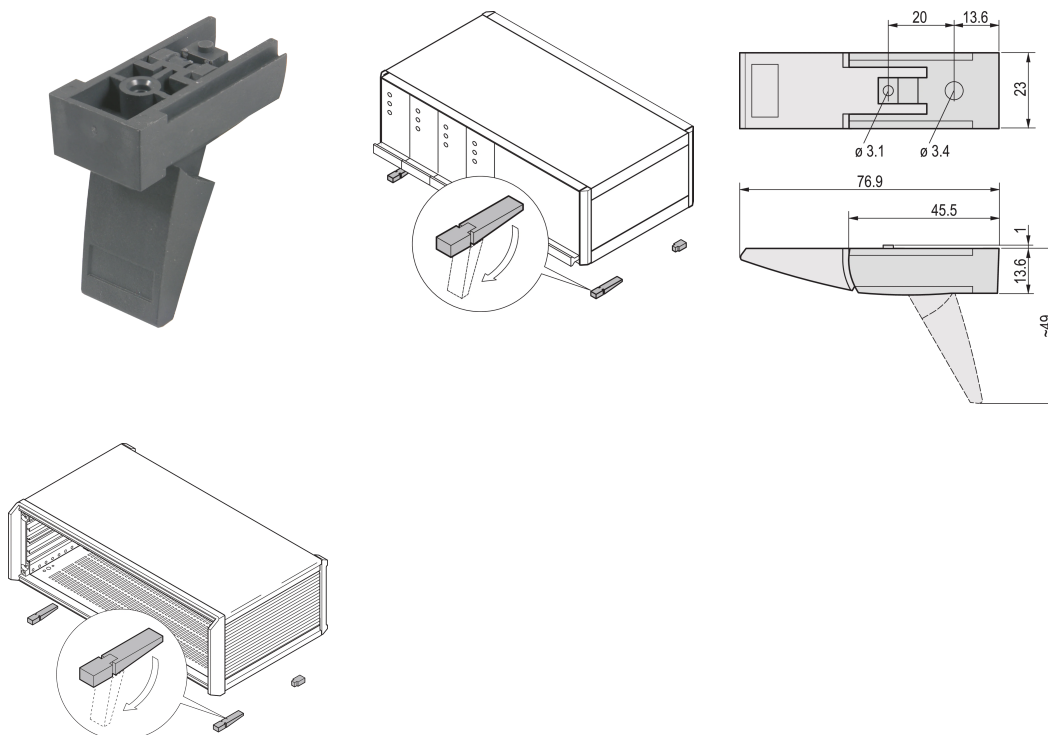

Pied-béquille pour châssis, plastique, RAL 7016

RÉFÉRENCE CATALOGUE

20603-002

Pied-béquille flexible et robuste pour châssis, avec capacité de charge de 25 kg par pied. Convient à RatiopacPRO Air, PropacPRO, CompacPRO, Comptec et Interscale.

CERTIFICATIONS

FONCTIONS

Des trous de fixation sont prévus dans le fond du coffret

Capacité de charge admissible 25 kg par pied, poids maximal du coffret : 50 kg

ATTRIBUTS DU PRODUIT

Quantité par colis: 4

Matériau: Polyamide