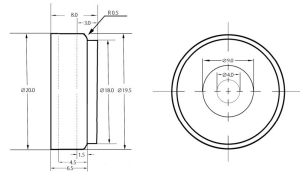

Rubber Foot Kit for Cases, screw-on version

RÉFÉRENCE CATALOGUE

20603-011

Le pied en caoutchouc peut être monté sur le couvercle inférieur d'un coffret ou d'un châssis.

FONCTIONS

Pied en caoutchouc, version à visser

La vis permet une fixation dans un écrou M4 ou une buse sur une tôle

ATTRIBUTS DU PRODUIT

Type de produit: Pied

Type: Pied

Matériau: ABS

Couleur: Noir

Quantité par colis: 4

Diamètre: 20mm

Indice d'inflammabilité: UL@ 94V-0

Gross Weight: 0.012kg

Hauteur: 7.5mm

AVERTISSEMENT

Les produits nVent doivent être installés et utilisés uniquement comme indiqué dans les feuilles d'instructions et les documents de formation de nVent. Les feuilles d'instructions sont disponibles sur www.nvent.com et auprès de votre représentant du service client nVent. Une installation incorrecte, une mauvaise utilisation, une mauvaise application ou tout autre défaut de respect total des instructions et des avertissements de nVent peut entraîner une défaillance du produit, des