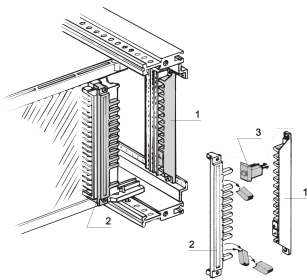

Peigne de détrompage pour tout type de connecteur, EN 60603, DIN 41612

RÉFÉRENCE CATALOGUE

20800-042

Le codage de connecteur est utilisé pour fournir une sécurité contre une insertion incorrecte.

CERTIFICATIONS

FONCTIONS

Le détrompage permet d'éviter l'intervention des modules enfichables

Pour tous les types selon EN 60603 (DIN 41612)

L'espace nécessaire est la largeur de la face avant : 4 F : Pour Types B, C, D, E, F, H

Emplacement pour connecteur avec peignes de détrompage: 5 F : Pour Types E, G

66 possibilités de détrompage si 2 chevilles de codage sont utilisées

924 possibilités de détrompage si 6 chevilles de codage sont utilisées

ATTRIBUTS DU PRODUIT

Type de produit: Détrompeur

Matériau: Polybutylène téréphtalate

Quantité par colis: 1

Net Weight: 0.1kg