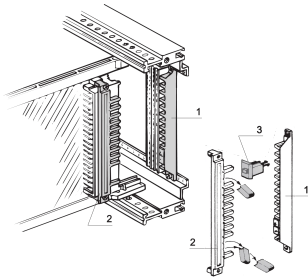

# Pion de détrompage de connecteur

## RÉFÉRENCE CATALOGUE

**20800-078**

Le pion de détrompage du connecteur est utilisé pour fournir une sécurité contre une insertion incorrecte.