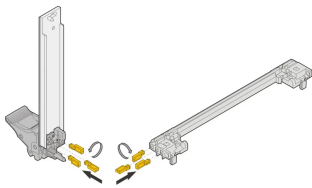

# Détrompage pour poignée IEL/IET et guide-carte IEEE

## RÉFÉRENCE CATALOGUE

**20817-501**

Selon la norme IEEE, les guide-cartes et les poignées peuvent être codés pour éviter l'insertion d'une mauvaise carte au mauvais emplacement.

Les pions de détrompage empêchent le montage des modules enfichables dans les mauvais emplacements