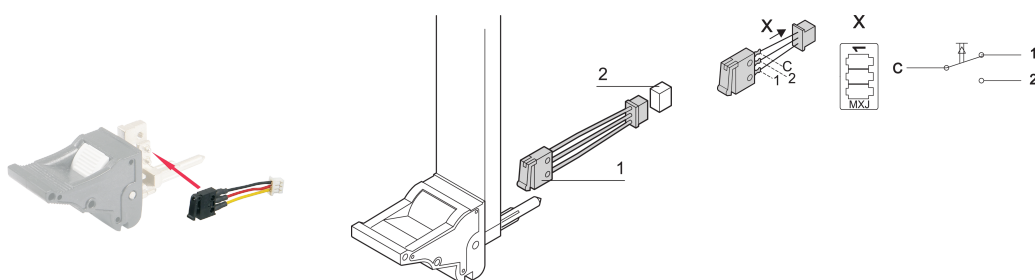

Microswitch pour poignée IEL, IET avec câble et fiche

RÉFÉRENCE CATALOGUE

20817-606

Microswitch pour poignée IEL ou IET. Le micro interrupteur convient également aux versions de poignées avec un décalage.

CERTIFICATIONS

FONCTIONS

Plastique, PC, UL 94 V-0

Connecteurs d'accouplement appropriés non inclus dans la composition

Courant commuté max. 50 mA

Durée de vie électrique $\geq 20\ 000$ cycles de commutation

Durée de vie méc. $\geq 20\ 000$ cycles de commutation

Embase de connecteur Molex

Contact à sertir Molex et clip de fixation

ATTRIBUTS DU PRODUIT

Type de produit: Contacteur

Compatible avec: Faces avant

Matériau: Polycarbonate

Quantité par colis: 10

INFORMATIONS COMPLÉMENTAIRES

Connecteur d'accouplement non inclus dans la livraison. Connecteurs d'accouplement de Molex, par ex. 53261-0319, 53048-0310, 53047-0310, 53398-0319, 51047-0300.