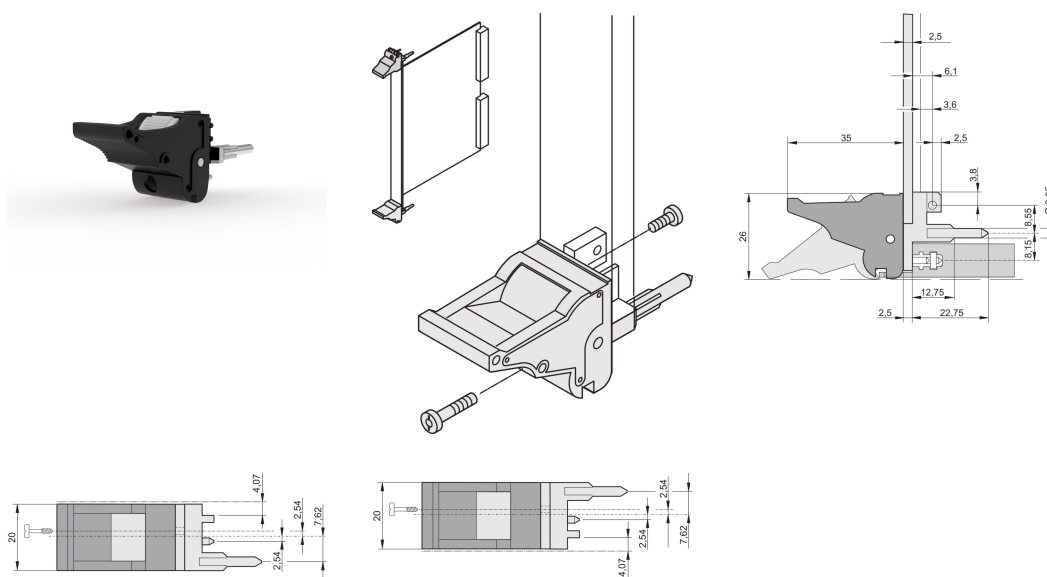

# Poignée d'insertion/extracteur, type IEL, levier noir, bouton-poussoir gris, bas ; 10 pièces

## RÉFÉRENCE CATALOGUE

20817-612

Poignée d'insertion/extraction, de type IEL, conforme IEEE 1101.10, avec décalage 0,1". Deux poignées peuvent supporter une force de 700 N (par paire).

## FONCTIONS

Pour des forces d'insertion et d'extraction jusqu'à 700 N (par paire)

Conforme à la norme IEEE 1101.10 et IEC 60297-3-102

Possibilité de monter un microswitch

Hauteur (H): 25.5mm

Matériau: Polycarbonate; Alliage de zinc

Type de produit: Poignée

Type: Dispositif d'insertion et extracteur, Standard

Largeur (W): 19.8mm

Compatible avec: Faces avant

Gross Weight: 0.246kg