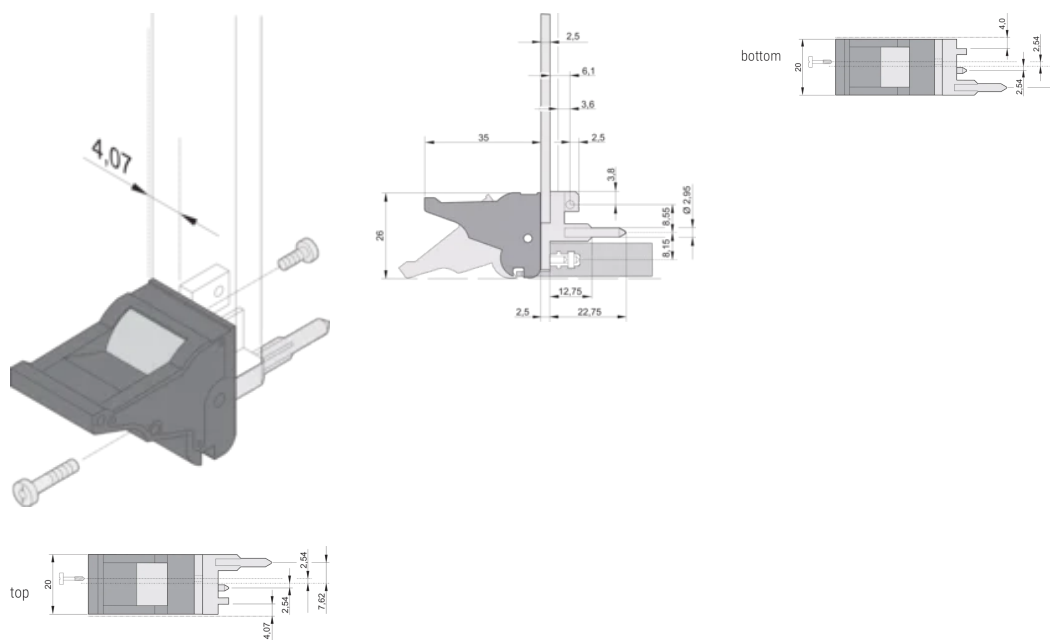

Type de poignée: IEL; Avant bas; Rear I/O supérieure

Indice d'inflammabilité: UL® 94V-0

Couleur: Noir foncé

Code couleur: RAL 9005

Conformité: EN 45545-2

Profondeur (D): 60.45mm

Hauteur (H): 25.5mm

Matériau: Polycarbonate; Alliage de zinc

Type de produit: Poignée

Type: Dispositif d'insertion et extracteur, Standard

Largeur (W): 19.8mm

Compatible avec: Faces avant

Gross Weight: 0.246kg

INFORMATIONS COMPLÉMENTAIRES

Veillez commander séparément les pions de détrompage et le microswitch

DIAGRAMMES

AVERTISSEMENT

Les produits nVent doivent être installés et utilisés uniquement comme indiqué dans les feuilles d'instructions et les documents de formation de nVent. Les feuilles d'instructions sont disponibles sur www.nvent.com et auprès de votre représentant du service client nVent. Une installation incorrecte, une mauvaise utilisation, une mauvaise application ou tout autre défaut de respect total des instructions et des avertissements de nVent peut entraîner une défaillance du produit, des dommages matériels, des blessures corporelles graves et la mort et/ou annuler votre garantie.