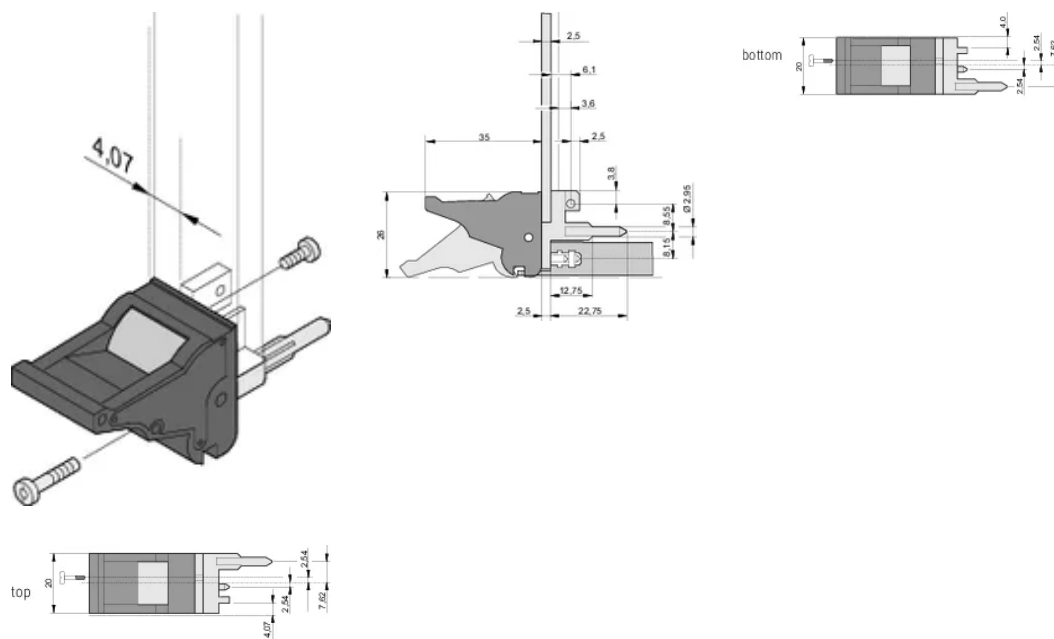

Type de poignée: IEL; Avant bas; Rear I/O supérieure

Indice d'inflammabilité: UL® 94V-0

Couleur: Noir

Conformité: EN 45545-2

Matériau: Polycarbonate; Alliage de zinc

Type de produit: Poignée

Type: Dispositif d'insertion et extracteur, Standard

Compatible avec: Faces avant

Net Weight: 0.365kg

INFORMATIONS COMPLÉMENTAIRES

Veuillez commander séparément les pions de détrompage et le microswitch

DIAGRAMMES

AVERTISSEMENT

Les produits nVent doivent être installés et utilisés uniquement comme indiqué dans les feuilles d'instructions et les documents de formation de nVent. Les feuilles d'instructions sont disponibles sur www.nvent.com et auprès de votre représentant du service client nVent. Une installation incorrecte, une mauvaise utilisation, une mauvaise application ou tout autre défaut de respect total des instructions et des avertissements de nVent peut entraîner une défaillance du produit, des dommages matériels, des blessures corporelles graves et la mort et/ou annuler votre garantie.