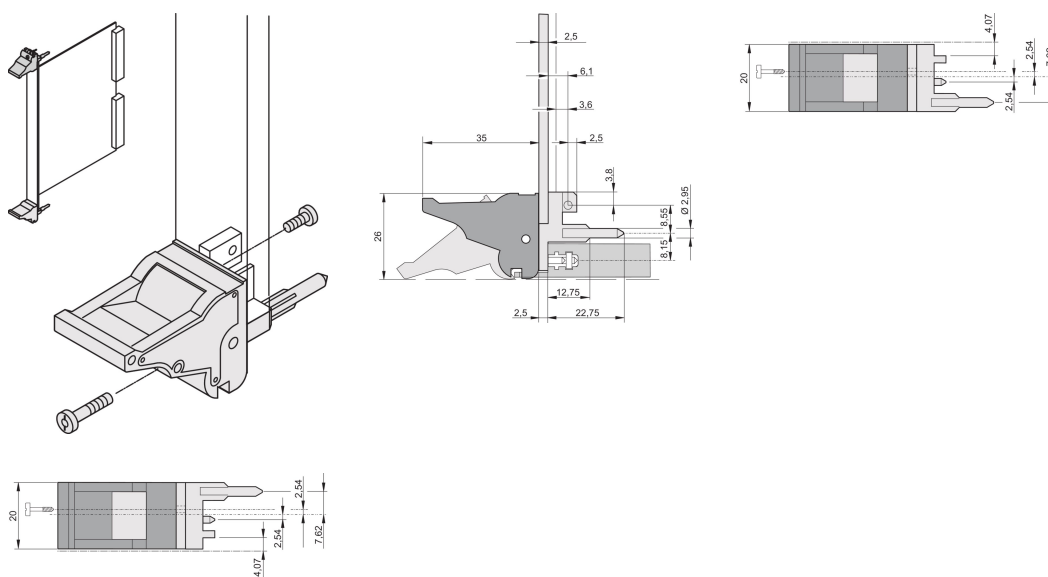

# Poignée d'insertion/extracteur, type IEL, levier noir, bouton-poussoir gris, haut ; 10 pièces

## RÉFÉRENCE CATALOGUE

**20817-614**

Poignée d'insertion/extraction, de type IEL, conforme IEEE 1101.10, avec décalage 0,1". Deux poignées peuvent supporter une force de 700 N (par paire).

## FONCTIONS

Pour des forces d'insertion et d'extraction jusqu'à 700 N (par paire)

Conforme à la norme IEEE 1101.10 et IEC 60297-3-102

Possibilité de monter un microswitch

Hauteur (H): 25.5mm

Matériau: Polycarbonate; Alliage de zinc

Type de produit: Poignée

Type: Dispositif d'insertion et extracteur, Standard

Largeur (W): 19.8mm

Compatible avec: Faces avant

Net Weight: 0.243kg