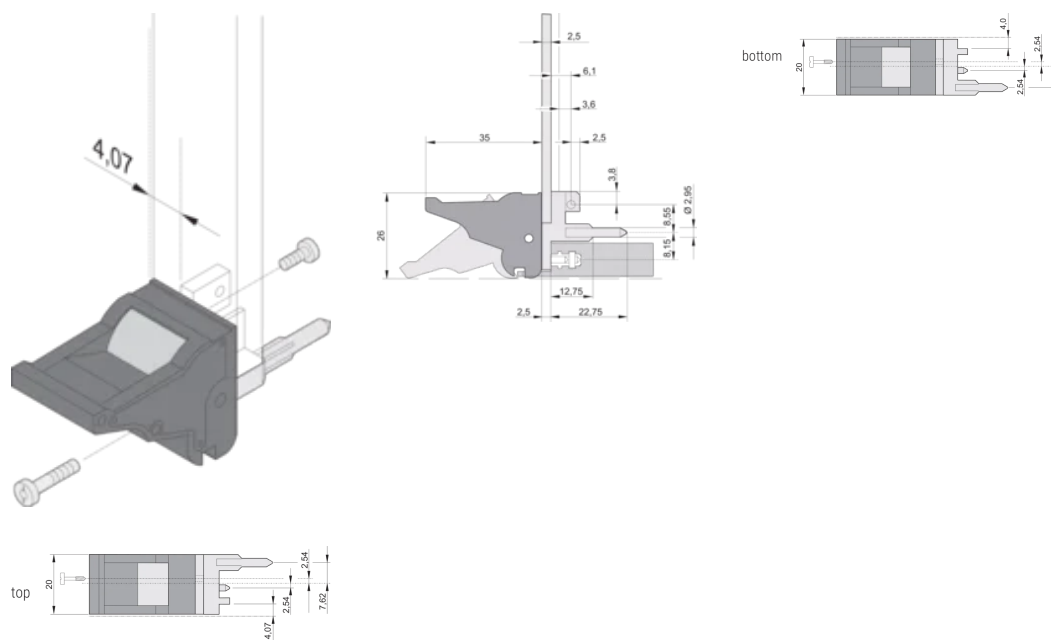

Type de poignée: IEL; Avant haut; Rear I/O inférieure

Indice d'inflammabilité: UL® 94V-0

Couleur: Noir foncé

Code couleur: RAL 9005

Conformité: EN 45545-2

Profondeur (D): 60.45mm

Hauteur (H): 25.5mm

Matériau: Polycarbonate; Alliage de zinc

Type de produit: Poignée

Type: Dispositif d'insertion et extracteur, Standard

Largeur (W): 19.8mm

Compatible avec: Faces avant

Net Weight: 0.243kg

INFORMATIONS COMPLÉMENTAIRES

Veillez commander séparément les pions de détrompage et le microswitch

DIAGRAMMES

AVERTISSEMENT

Les produits nVent doivent être installés et utilisés uniquement comme indiqué dans les feuilles d'instructions et les documents de formation de nVent. Les feuilles d'instructions sont disponibles sur www.nvent.com et auprès de votre représentant du service client nVent. Une installation incorrecte, une mauvaise utilisation, une mauvaise application ou tout autre défaut de respect total des instructions et des avertissements de nVent peut entraîner une défaillance du produit, des dommages matériels, des blessures corporelles graves et la mort et/ou annuler votre garantie.