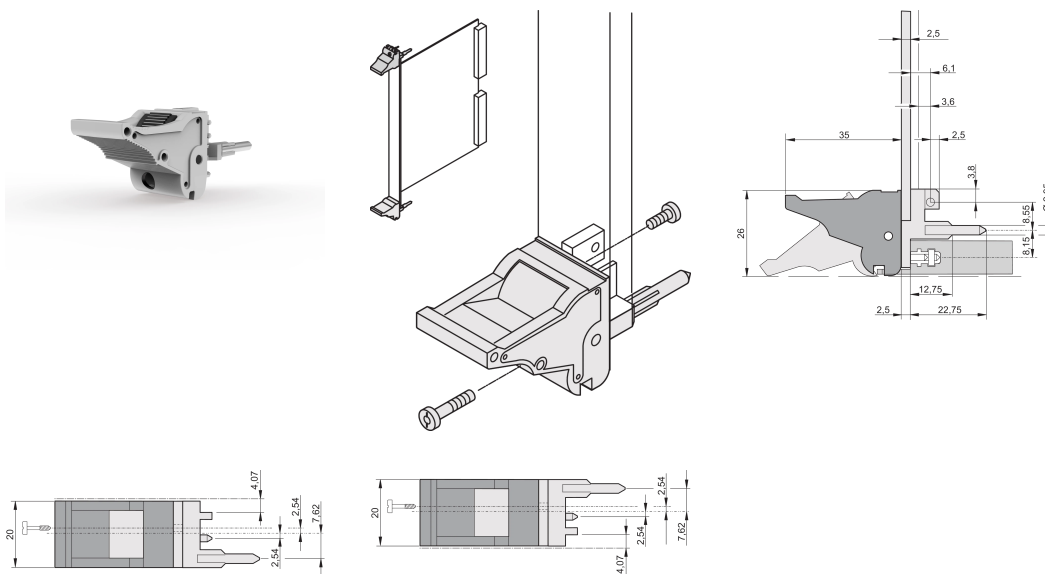

# Poignée d'insertion/extraction, type IEL, levier gris, bouton-poussoir noir, bas, 10 pièces

## RÉFÉRENCE CATALOGUE

20817-620

Poignée d'insertion/extraction, de type IEL, conforme IEEE 1101.10, avec décalage 0,1". Deux poignées peuvent supporter une force de 700 N (par paire).

## FONCTIONS

Pour des forces d'insertion et d'extraction jusqu'à 700 N (par paire)

Conforme à la norme IEEE 1101.10 et IEC 60297-3-102

Possibilité de monter un microswitch

Type: Dispositif d'insertion et extracteur, Standard

Compatible avec: Faces avant

Gross Weight: 0.247kg