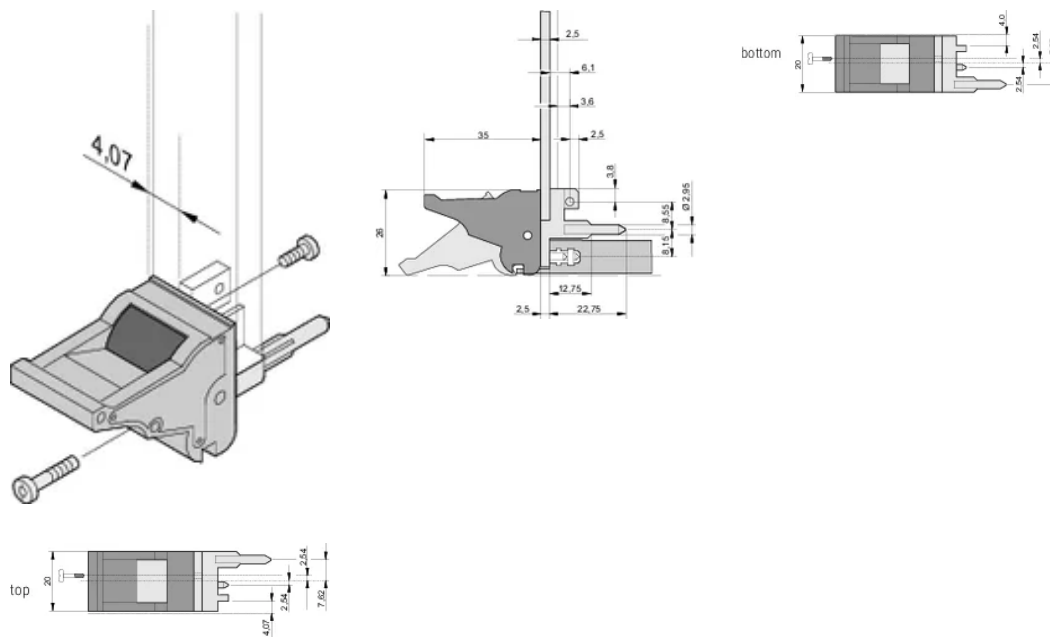

Type de poignée: IEL; Avant bas; Rear I/O supérieure

Indice d'inflammabilité: UL® 94V-0

Couleur: Gris

Conformité: EN 45545-2

Matériau: Polycarbonate

Type de produit: Poignée

Type: Dispositif d'insertion et extracteur, Standard

Compatible avec: Faces avant

Gross Weight: 0.247kg

INFORMATIONS COMPLÉMENTAIRES

Veuillez commander séparément les pions de détrompage et le microswitch

DIAGRAMMES

AVERTISSEMENT

Les produits nVent doivent être installés et utilisés uniquement comme indiqué dans les feuilles d'instructions et les documents de formation de nVent. Les feuilles d'instructions sont disponibles sur www.nvent.com et auprès de votre représentant du service client nVent. Une installation incorrecte, une mauvaise utilisation, une mauvaise application ou tout autre défaut de respect total des instructions et des avertissements de nVent peut entraîner une défaillance du produit, des dommages matériels, des blessures corporelles graves et la mort et/ou annuler votre garantie.