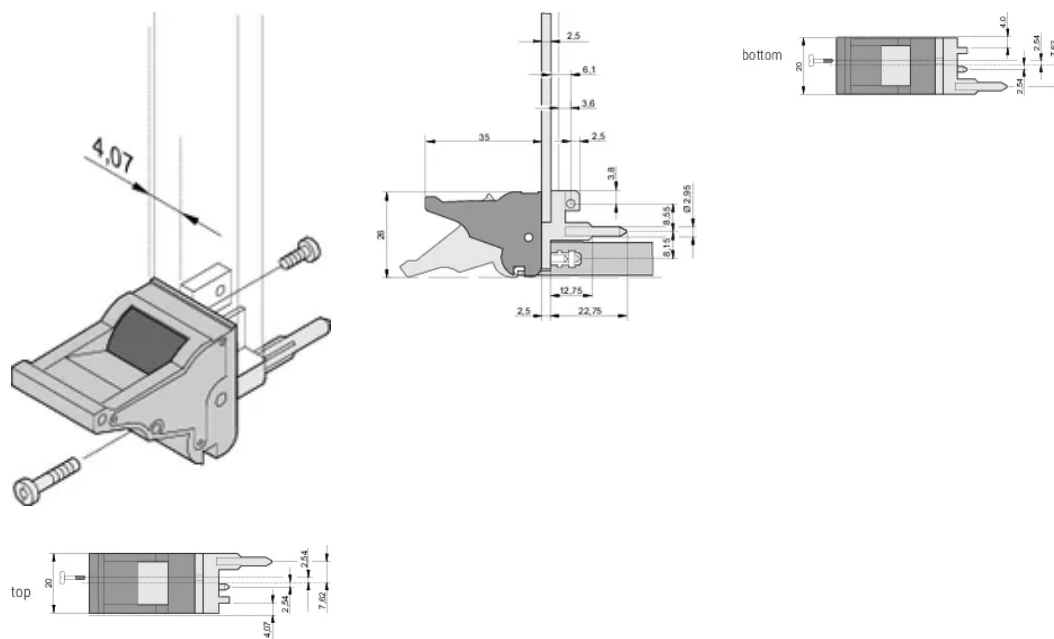

Type de poignée: IEL; Avant bas; Rear I/O supérieure

Indice d'inflammabilité: UL® 94V-0

Couleur: Gris

Conformité: EN 45545-2

Matériau: Polycarbonate

Type de produit: Poignée

Type: Dispositif d'insertion et extracteur, Standard

Compatible avec: Faces avant

Net Weight: 2.356kg

INFORMATIONS COMPLÉMENTAIRES

Veuillez commander séparément les pions de détrompage et le microswitch

DIAGRAMMES

AVERTISSEMENT

Les produits nVent doivent être installés et utilisés uniquement comme indiqué dans les feuilles d'instructions et les documents de formation de nVent. Les feuilles d'instructions sont disponibles sur www.nvent.com et auprès de votre représentant du service client nVent. Une installation incorrecte, une mauvaise utilisation, une mauvaise application ou tout autre défaut de respect total des instructions et des avertissements de nVent peut entraîner une défaillance du produit, des dommages matériels, des blessures corporelles graves et la mort et/ou annuler votre garantie.