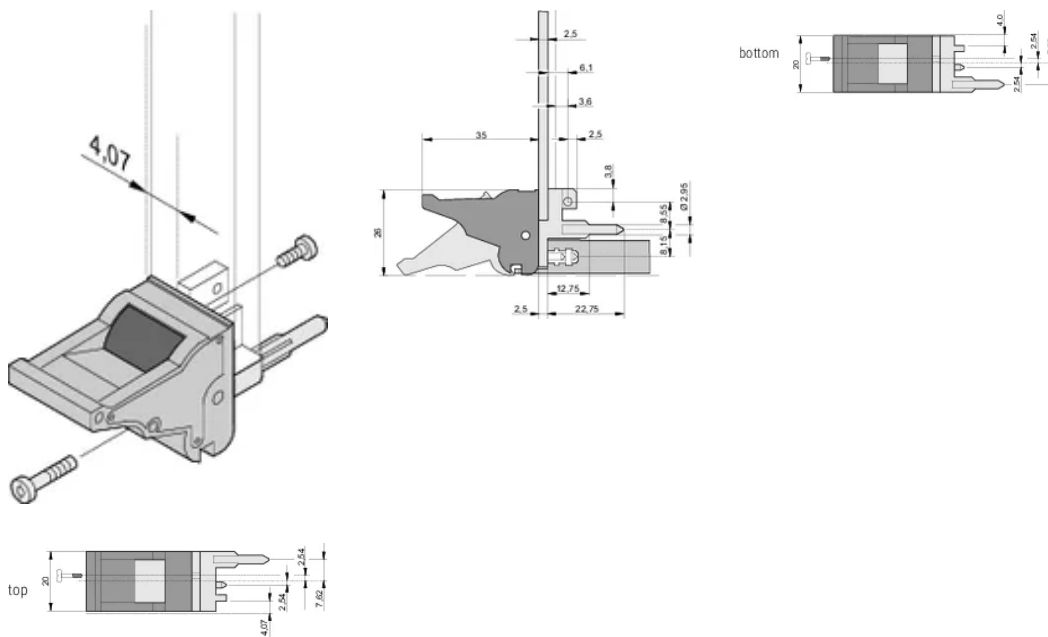

Type de poignée: IEL; Avant haut; Rear I/O inférieure

Indice d'inflammabilité: UL® 94V-0

Couleur: Gris

Conformité: EN 45545-2

Matériau: Polycarbonate

Type de produit: Poignée

Type: Dispositif d'insertion et extracteur, Standard

Compatible avec: Faces avant

Gross Weight: 0.245kg

INFORMATIONS COMPLÉMENTAIRES

Veuillez commander séparément les pions de détrompage et le microswitch

DIAGRAMMES

AVERTISSEMENT

Les produits nVent doivent être installés et utilisés uniquement comme indiqué dans les feuilles d'instructions et les documents de formation de nVent. Les feuilles d'instructions sont disponibles sur www.nvent.com et auprès de votre représentant du service client nVent. Une installation incorrecte, une mauvaise utilisation, une mauvaise application ou tout autre défaut de respect total des instructions et des avertissements de nVent peut entraîner une défaillance du produit, des dommages matériels, des blessures corporelles graves et la mort et/ou annuler votre garantie.