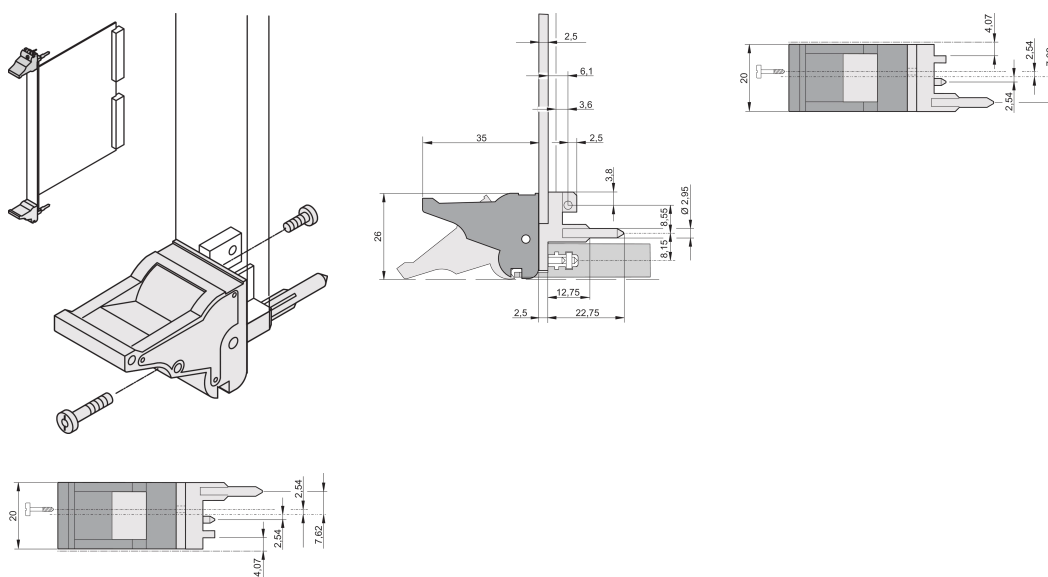

Poignée d'insertion/extraction, type IEL, levier gris, bouton-poussoir noir, haut, 10 pièces

RÉFÉRENCE CATALOGUE

20817-622

Poignée d'insertion/extraction, de type IEL, conforme IEEE 1101.10, avec décalage 0,1". Deux poignées peuvent supporter une force de 700 N (par paire).

CERTIFICATIONS

FONCTIONS

Pour des forces d'insertion et d'extraction jusqu'à 700 N (par paire)

Conforme à la norme IEEE 1101.10 et IEC 60297-3-102

Possibilité de monter un microswitch

ATTRIBUTS DU PRODUIT

Quantité par colis: 10

Type de poignée: IEL; Avant haut; Rear I/O inférieure

Indice d'inflammabilité: UL® 94V-0

Couleur: Gris

Conformité: EN 45545-2

Matériau: Polycarbonate

Type de produit: Poignée

Type: Dispositif d'insertion et extracteur, Standard