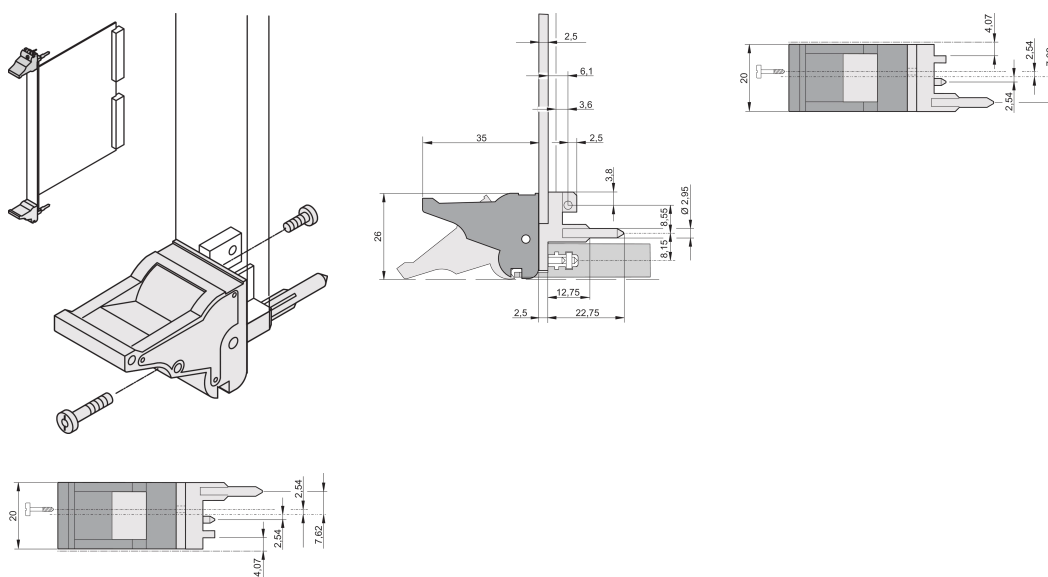

Poignée d'insertion/extraction, type IEL, levier gris, bouton-poussoir noir, haut, 100 pièces

RÉFÉRENCE CATALOGUE

20817-623

Poignée d'insertion/extraction, de type IEL, conforme IEEE 1101.10, avec décalage 0,1". Deux poignées peuvent supporter une force de 700 N (par paire).

CERTIFICATIONS

FONCTIONS

Pour des forces d'insertion et d'extraction jusqu'à 700 N (par paire)

Conforme à la norme IEEE 1101.10 et IEC 60297-3-102

Possibilité de monter un microswitch

ATTRIBUTS DU PRODUIT

Quantité par colis: 100

Type de poignée: IEL; Avant haut; Rear I/O inférieure

Indice d'inflammabilité: UL® 94V-0

Couleur: Gris

Conformité: EN 45545-2

Matériau: Polycarbonate

Type de produit: Poignée

Type: Dispositif d'insertion et extracteur, Standard