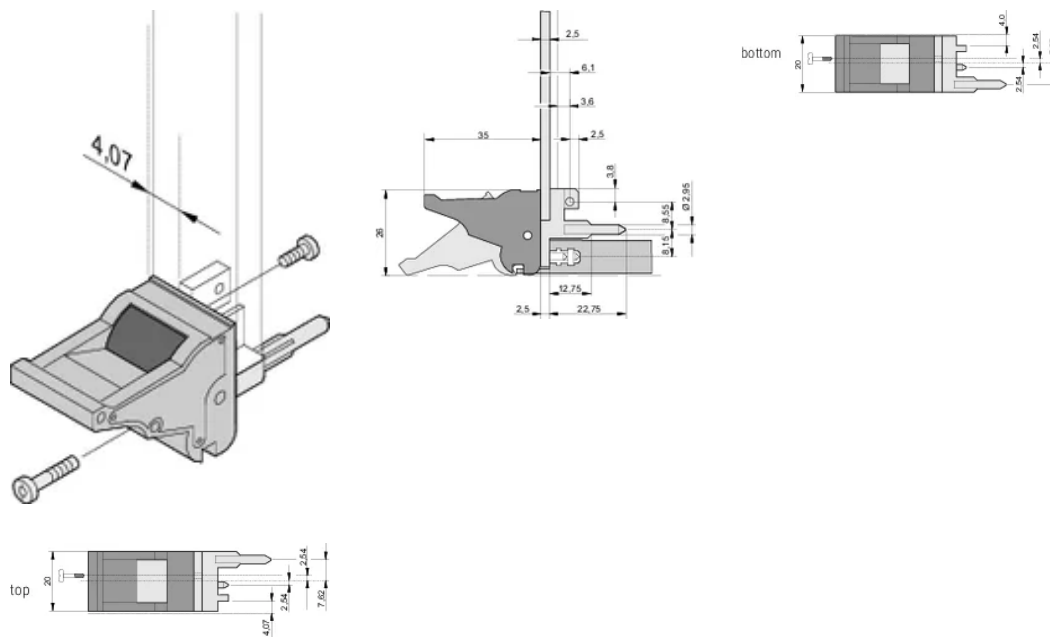

CERTIFICATIONS

FONCTIONS

Pour des forces d'insertion et d'extraction jusqu'à 700 N (par paire)

Conforme à la norme IEEE 1101.10 et IEC 60297-3-102

Possibilité de monter un microswitch

ATTRIBUTS DU PRODUIT

Quantité par colis: 100

Compatible avec: Faces avant

Gross Weight: 2.355kg

INFORMATIONS COMPLÉMENTAIRES

Veuillez commander séparément les pions de détrompage et le microswitch

DIAGRAMMES

AVERTISSEMENT

Les produits nVent doivent être installés et utilisés uniquement comme indiqué dans les feuilles d'instructions et les documents de formation de nVent. Les feuilles d'instructions sont disponibles sur www.nvent.com et auprès de votre représentant du service client nVent. Une installation incorrecte, une mauvaise utilisation, une mauvaise application ou tout autre défaut de respect total des instructions et des avertissements de nVent peut entraîner une défaillance du produit, des dommages matériels, des blessures corporelles graves et la mort et/ou annuler votre garantie.