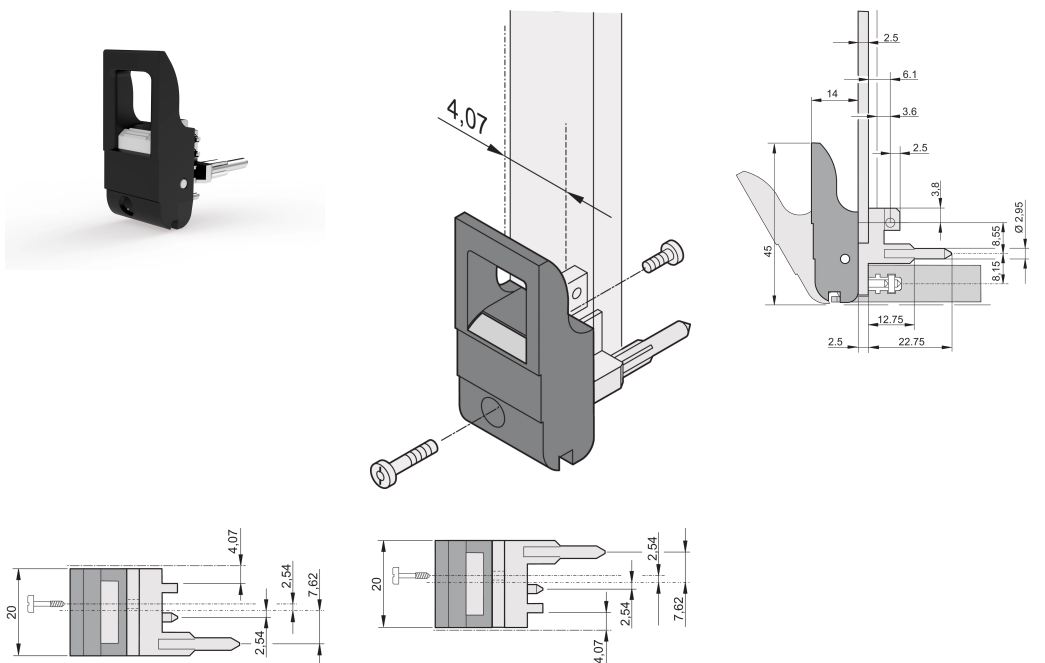

Poignée d'insertion/extracteur, type IET, levier noir, bouton-poussoir gris, bas ; 10 pièces

RÉFÉRENCE CATALOGUE

20817-652

Poignée d'insertion/d'extraction, de type IET, conforme à l'IEEE 1101.10. Décalage 0,1". Pour une force d'insertion/extraction jusqu'à 700 N (par paire).

CERTIFICATIONS

FONCTIONS

Pour des forces d'insertion et d'extraction jusqu'à 700 N (par paire)

Conforme à la norme IEEE 1101.10 et IEC 60297-3-102

Possibilité de monter un microswitch

ATTRIBUTS DU PRODUIT

Quantité par colis: 10

Type de poignée: IET; Avant bas; Rear I/O supérieure

Indice d'inflammabilité: UL® 94V-0

Couleur: Noir foncé

Code couleur: RAL 9005

Conformité: EN 45545-2

Profondeur (D): 39.15mm

Hauteur (H): 44.65mm

Matériau: Polycarbonate; Alliage de zinc

Type de produit: Poignée

Type: Dispositif d'insertion et extracteur, Standard

Largeur (W): 19.8mm

Compatible avec: Faces avant

Net Weight: 0.233kg

INFORMATIONS COMPLÉMENTAIRES

Veillez commander séparément les pions de détrompage et le microswitch