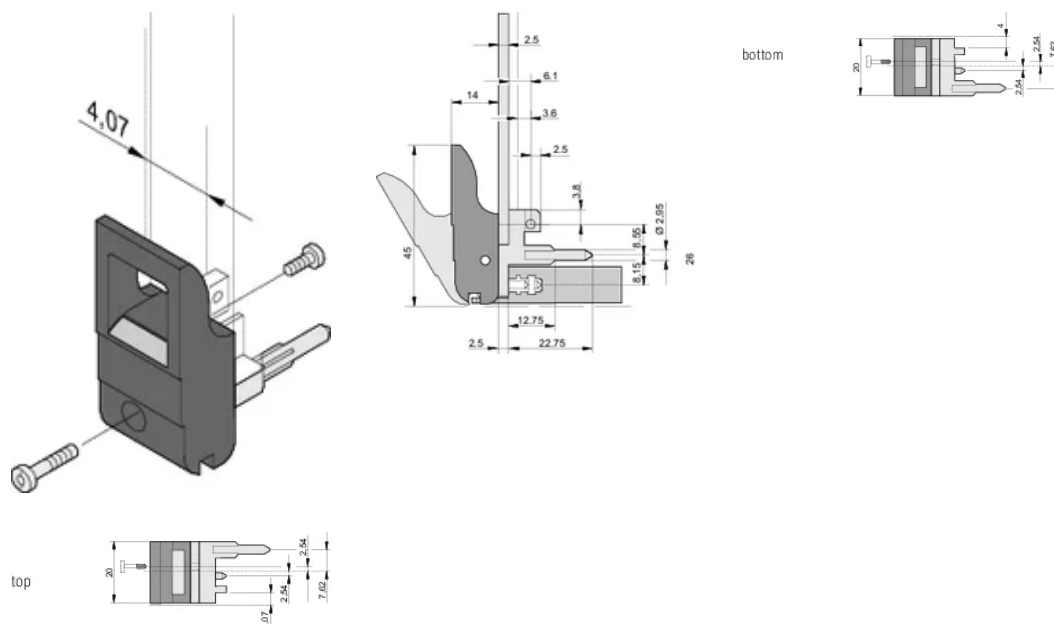

ATTRIBUTS DU PRODUIT

Quantité par colis: 10

Type de poignée: IET; Avant bas; Rear I/O supérieure

Indice d'inflammabilité: UL® 94V-0

Couleur: Noir foncé

Code couleur: RAL 9005

Conformité: EN 45545-2

Profondeur (D): 39.15mm

Hauteur (H): 44.65mm

Matériau: Polycarbonate; Alliage de zinc

Type de produit: Poignée

Type: Dispositif d'insertion et extracteur, Standard

Largeur (W): 19.8mm

Compatible avec: Faces avant

Net Weight: 0.233kg

INFORMATIONS COMPLÉMENTAIRES

Veillez commander séparément les pions de détrompage et le microswitch

DIAGRAMMES

AVERTISSEMENT

Les produits nVent doivent être installés et utilisés uniquement comme indiqué dans les feuilles d'instructions et les documents de formation de nVent. Les feuilles d'instructions sont disponibles sur www.nvent.com et auprès de votre représentant du service client nVent. Une installation incorrecte, une mauvaise utilisation, une mauvaise application ou tout