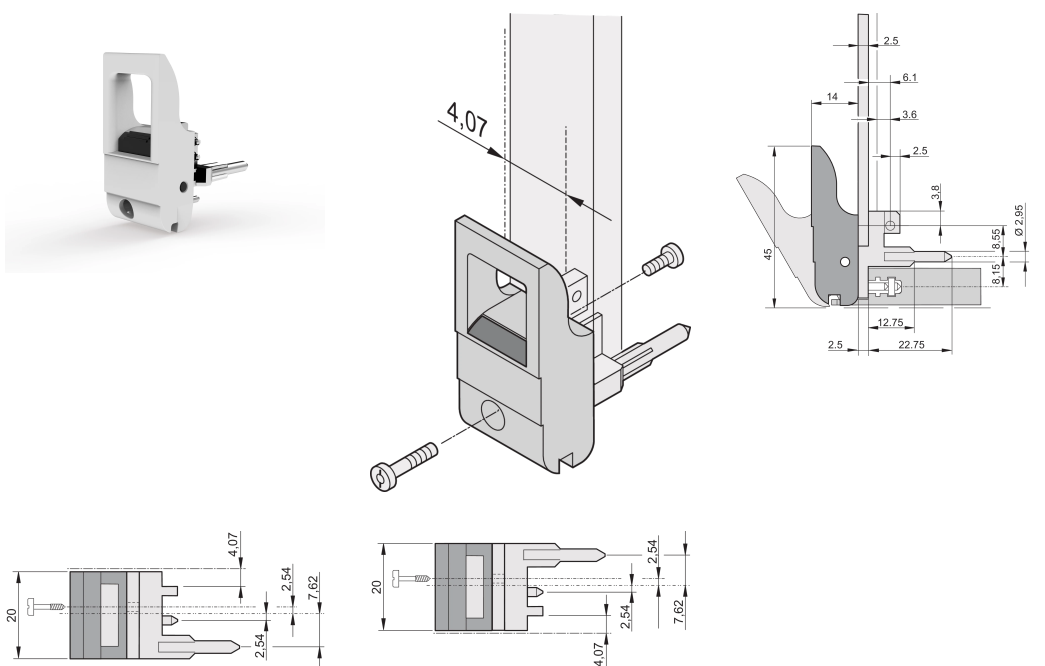

Poignée d'insertion/extraction, type IET, levier gris, bouton-poussoir noir, bas, 10 pièces

RÉFÉRENCE CATALOGUE

20817-660

Poignée d'insertion/d'extraction, de type IET, conforme à l'IEEE 1101.10. Décalage 0,1". Pour une force d'insertion/extraction jusqu'à 700 N (par paire).

CERTIFICATIONS

FONCTIONS

Pour des forces d'insertion et d'extraction jusqu'à 700 N (par paire)

Conforme à la norme IEEE 1101.10 et IEC 60297-3-102

Possibilité de monter un microswitch

Avec verrouillage

Avec pion de centrage intégré pour bande perforée

Codifiable conformément à IEEE 1101.10 et IEC 60297-3-103

ATTRIBUTS DU PRODUIT

Quantité par colis: 10

Type de poignée: IET; Avant bas; Rear I/O supérieure

Indice d'inflammabilité: UL® 94V-0

Couleur: Gris

Conformité: EN 45545-2

Matériau: Polycarbonate

Type de produit: Poignée

Type: Dispositif d'insertion et extracteur, Standard

Compatible avec: Faces avant

Gross Weight: 0.235kg

INFORMATIONS COMPLÉMENTAIRES

Veillez commander séparément les pions de détrompage et le microswitch