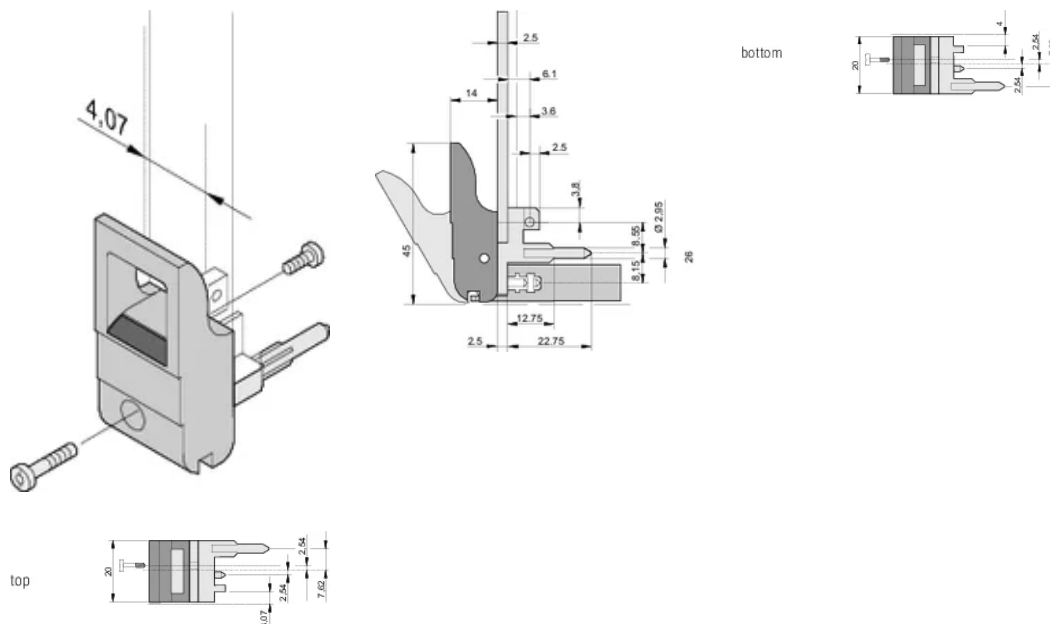

Avec pion de centrage intégré pour bande perforée

Codifiable conformément à IEEE 1101.10 et IEC 60297-3-103

ATTRIBUTS DU PRODUIT

Quantité par colis: 10

Type de poignée: IET; Avant bas; Rear I/O supérieure

Indice d'inflammabilité: UL® 94V-0

Couleur: Gris

Conformité: EN 45545-2

Matériau: Polycarbonate

Type de produit: Poignée

Type: Dispositif d'insertion et extracteur, Standard

Compatible avec: Faces avant

Gross Weight: 0.235kg

INFORMATIONS COMPLÉMENTAIRES

Veillez commander séparément les pions de détrompage et le microswitch

DIAGRAMMES

AVERTISSEMENT

Les produits nVent doivent être installés et utilisés uniquement comme indiqué dans les feuilles d'instructions et les documents de formation de nVent. Les feuilles d'instructions sont disponibles sur www.nvent.com et auprès de votre représentant du service client nVent. Une installation incorrecte, une mauvaise utilisation, une mauvaise application ou tout autre défaut de respect total des instructions et des avertissements de nVent peut entraîner une défaillance du produit, des dommages matériels, des blessures corporelles graves et la mort et/ou annuler votre garantie.