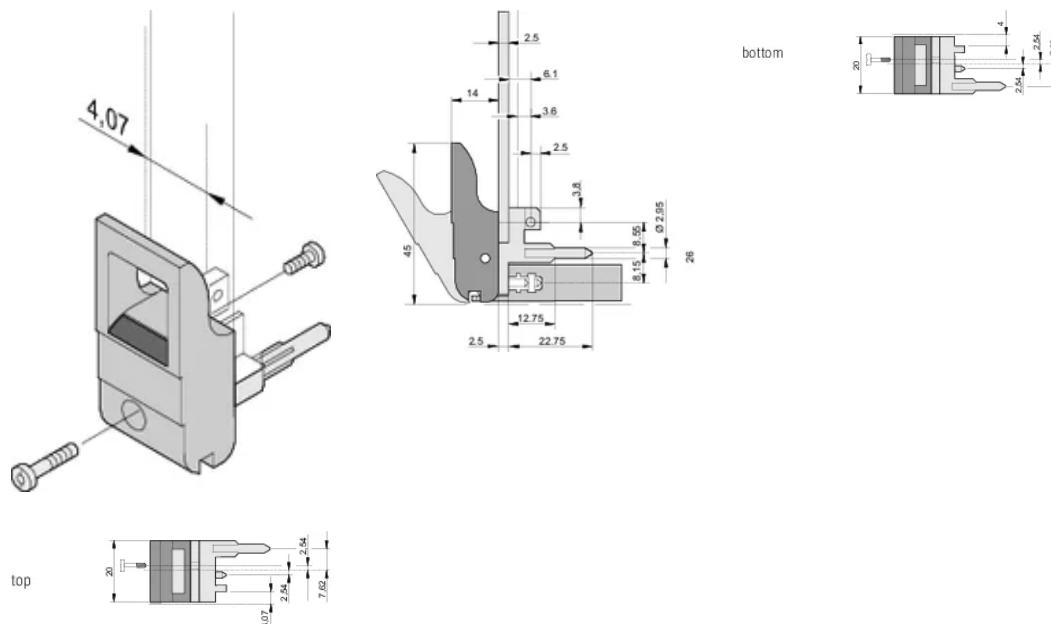

Avec pion de centrage intégré pour bande perforée

Codifiable conformément à IEEE 1101.10 et IEC 60297-3-103

ATTRIBUTS DU PRODUIT

Quantité par colis: 100

Type de poignée: IET; Avant bas; Rear I/O supérieure

Indice d'inflammabilité: UL® 94V-0

Couleur: Gris

Conformité: EN 45545-2

Matériau: Polycarbonate

Type de produit: Poignée

Type: Dispositif d'insertion et extracteur, Standard

Compatible avec: Faces avant

Gross Weight: 2.276kg

INFORMATIONS COMPLÉMENTAIRES

Veillez commander séparément les pions de détrompage et le microswitch

DIAGRAMMES

AVERTISSEMENT

Les produits nVent doivent être installés et utilisés uniquement comme indiqué dans les feuilles d'instructions et les documents de formation de nVent. Les feuilles d'instructions sont disponibles sur www.nvent.com et auprès de votre représentant du service client nVent. Une installation incorrecte, une mauvaise utilisation, une mauvaise application ou tout autre défaut de respect total des instructions et des avertissements de nVent peut entraîner une défaillance du produit, des dommages matériels, des blessures corporelles graves et la mort et/ou annuler votre garantie.