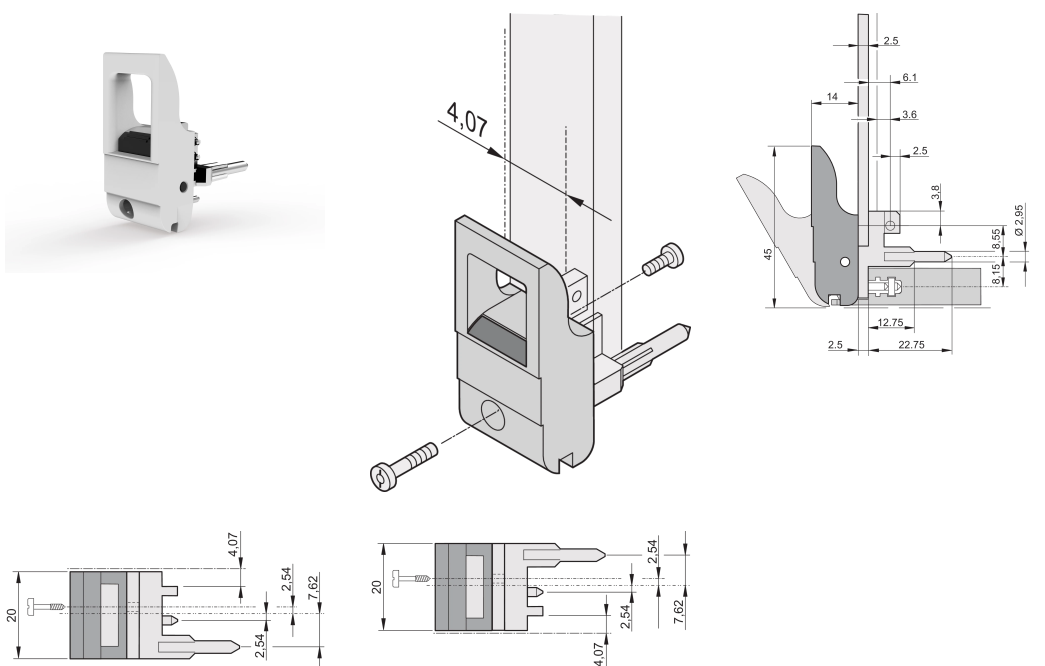

# Poignée d'insertion/extraction, type IET, levier gris, bouton-poussoir noir, bas, 100 pièces

## RÉFÉRENCE CATALOGUE

20817-661

Poignée d'insertion/d'extraction, de type IET, conforme à l'IEEE 1101.10. Décalage 0,1". Pour une force d'insertion/extraction jusqu'à 700 N (par paire).

## FONCTIONS

Pour des forces d'insertion et d'extraction jusqu'à 700 N (par paire)

Conforme à la norme IEEE 1101.10 et IEC 60297-3-102

Possibilité de monter un microswitch

Avec verrouillage

Avec pion de centrage intégré pour bande perforée