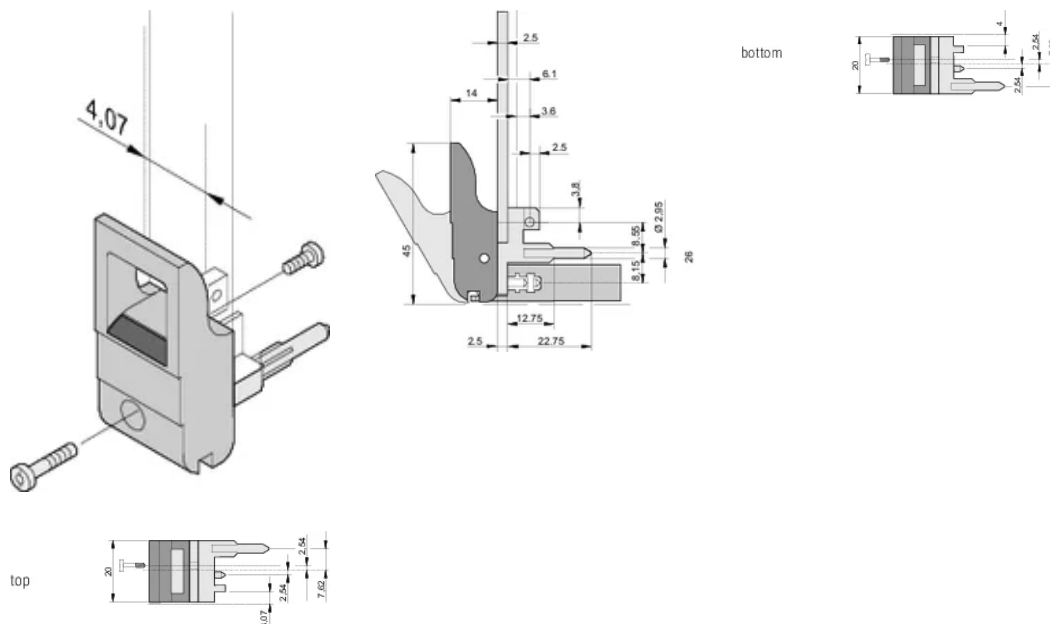

Avec pion de centrage intégré pour bande perforée

Codifiable conformément à IEEE 1101.10 et IEC 60297-3-103

ATTRIBUTS DU PRODUIT

Quantité par colis: 10

Type de poignée: IET; Avant haut; Rear I/O inférieure

Indice d'inflammabilité: UL® 94V-0

Couleur: Gris

Conformité: EN 45545-2

Matériau: Polycarbonate

Type de produit: Poignée

Type: Dispositif d'insertion et extracteur, Standard

Compatible avec: Faces avant

Gross Weight: 0.232kg

INFORMATIONS COMPLÉMENTAIRES

Veillez commander séparément les pions de détrompage et le microswitch

DIAGRAMMES

AVERTISSEMENT

Les produits nVent doivent être installés et utilisés uniquement comme indiqué dans les feuilles d'instructions et les documents de formation de nVent. Les feuilles d'instructions sont disponibles sur www.nvent.com et auprès de votre représentant du service client nVent. Une installation incorrecte, une mauvaise utilisation, une mauvaise application ou tout autre défaut de respect total des instructions et des avertissements de nVent peut entraîner une défaillance du produit, des dommages matériels, des blessures corporelles graves et la mort et/ou annuler votre garantie.