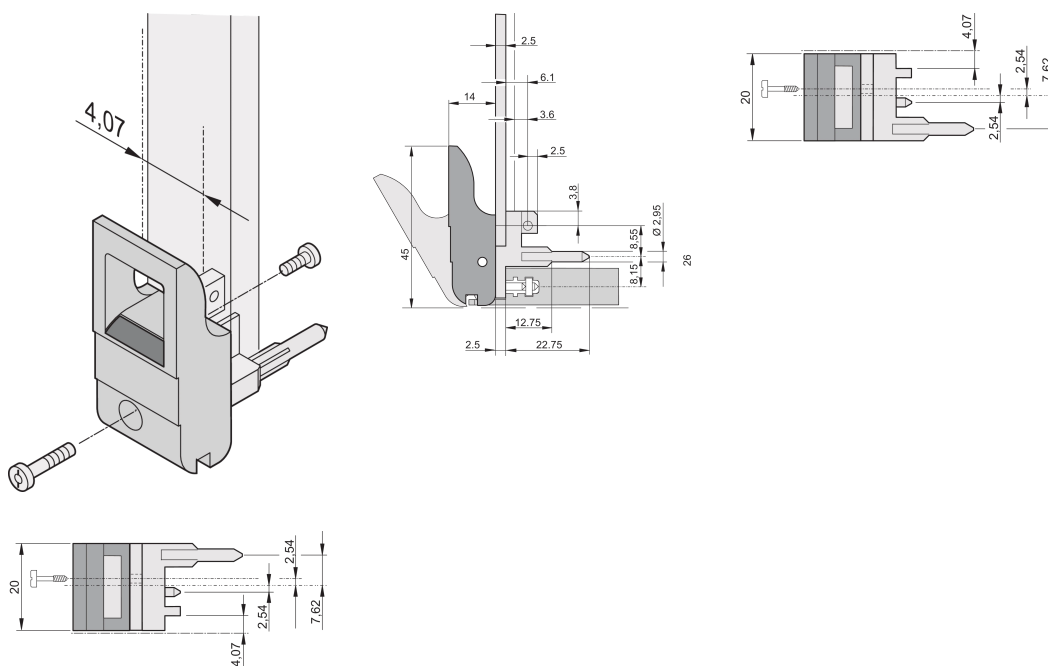

Poignée d'insertion/extraction, type IET, levier gris, bouton-poussoir noir, haut, 10 pièces

RÉFÉRENCE CATALOGUE

20817-662

Poignée d'insertion/d'extraction, de type IET, conforme à l'IEEE 1101.10. Décalage 0,1". Pour une force d'insertion/extraction jusqu'à 700 N (par paire).

CERTIFICATIONS

FONCTIONS

Pour des forces d'insertion et d'extraction jusqu'à 700 N (par paire)

Conforme à la norme IEEE 1101.10 et IEC 60297-3-102

Possibilité de monter un microswitch

Avec verrouillage

Avec pion de centrage intégré pour bande perforée

Codifiable conformément à IEEE 1101.10 et IEC 60297-3-103

ATTRIBUTS DU PRODUIT

Quantité par colis: 10

Type de poignée: IET; Avant haut; Rear I/O inférieure

Indice d'inflammabilité: UL® 94V-0

Couleur: Gris

Conformité: EN 45545-2

Matériau: Polycarbonate

Type de produit: Poignée

Type: Dispositif d'insertion et extracteur, Standard

Compatible avec: Faces avant

Gross Weight: 0.232kg

INFORMATIONS COMPLÉMENTAIRES

Veillez commander séparément les pions de détrompage et le microswitch