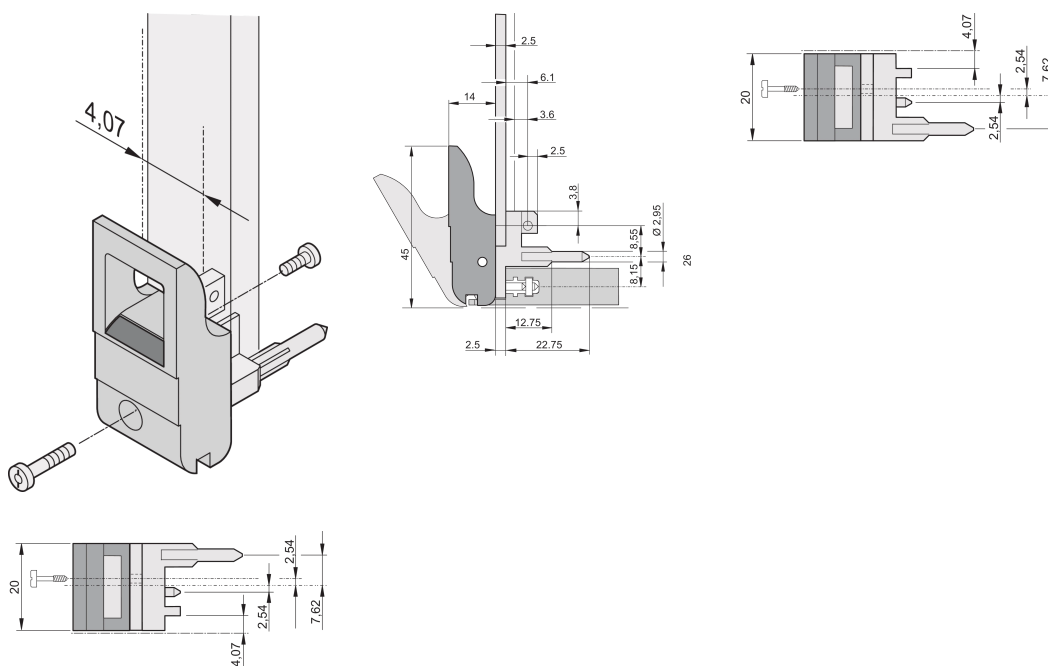

Poignée d'insertion/extraction, type IET, levier gris, bouton-poussoir noir, haut, 100 pièces

RÉFÉRENCE CATALOGUE

20817-663

Poignée d'insertion/d'extraction, de type IET, conforme à l'IEEE 1101.10. Décalage 0,1". Pour une force d'insertion/extraction jusqu'à 700 N (par paire).

CERTIFICATIONS

FONCTIONS

Pour des forces d'insertion et d'extraction jusqu'à 700 N (par paire)

Conforme à la norme IEEE 1101.10 et IEC 60297-3-102

Possibilité de monter un microswitch

Avec verrouillage

Avec pion de centrage intégré pour bande perforée

Conformité: EN 45545-2

Matériau: Polycarbonate

Type de produit: Poignée

Type: Dispositif d'insertion et extracteur, Standard

Compatible avec: Faces avant

Gross Weight: 2.223kg

INFORMATIONS COMPLÉMENTAIRES

Veillez commander séparément les pions de détrompage et le microswitch