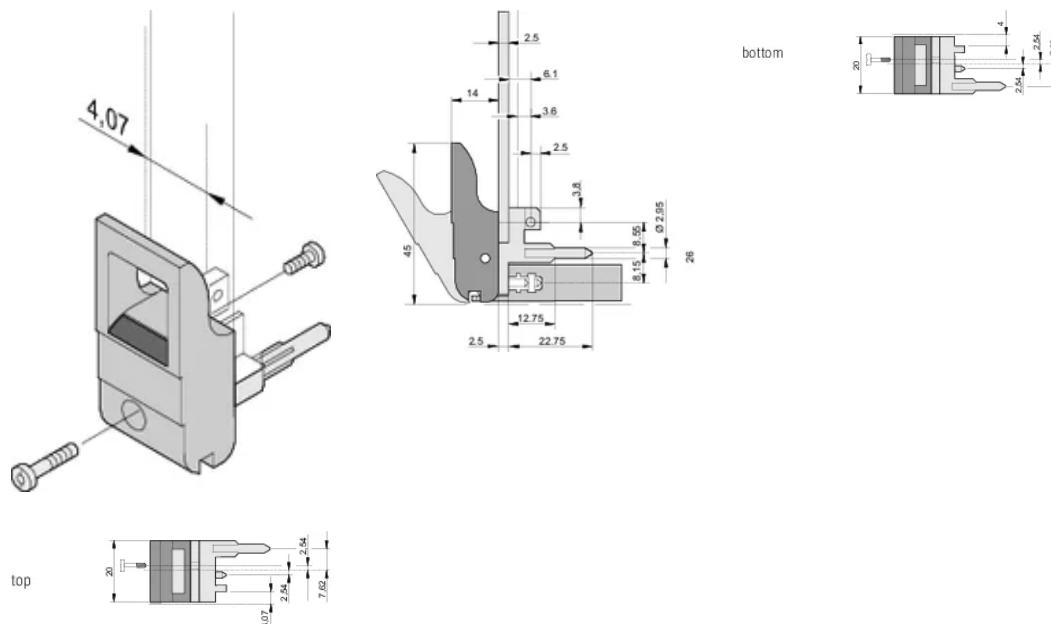

Avec pion de centrage intégré pour bande perforée

Codifiable conformément à IEEE 1101.10 et IEC 60297-3-103

ATTRIBUTS DU PRODUIT

Quantité par colis: 100

Type de poignée: IET; Avant haut; Rear I/O inférieure

Indice d'inflammabilité: UL® 94V-0

Couleur: Gris

Conformité: EN 45545-2

Matériau: Polycarbonate

Type de produit: Poignée

Type: Dispositif d'insertion et extracteur, Standard

Compatible avec: Faces avant

Gross Weight: 2.223kg

INFORMATIONS COMPLÉMENTAIRES

Veillez commander séparément les pions de détrompage et le microswitch

DIAGRAMMES

AVERTISSEMENT

Les produits nVent doivent être installés et utilisés uniquement comme indiqué dans les feuilles d'instructions et les documents de formation de nVent. Les feuilles d'instructions sont disponibles sur www.nvent.com et auprès de votre représentant du service client nVent. Une installation incorrecte, une mauvaise utilisation, une mauvaise application ou tout autre défaut de respect total des instructions et des avertissements de nVent peut entraîner une défaillance du produit, des dommages matériels, des blessures corporelles graves et la mort et/ou annuler votre garantie.