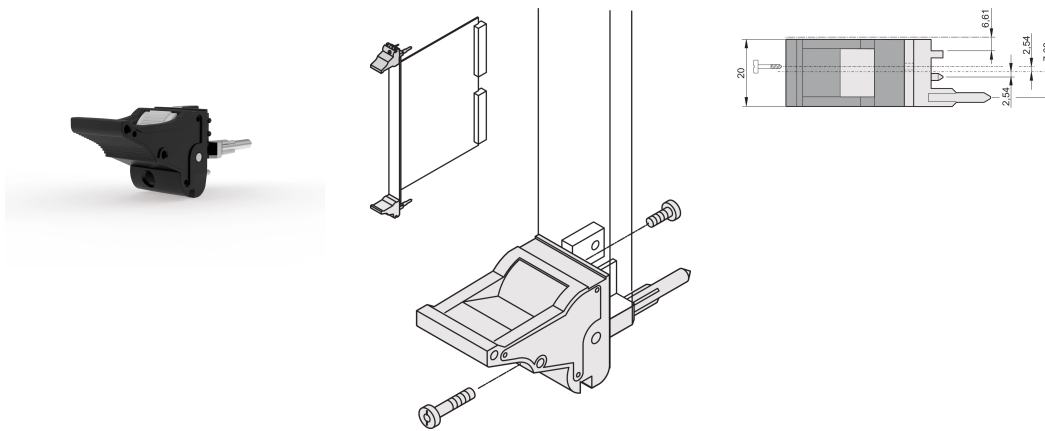

Poignée d'insertion/extracteur, type IEL, levier noir, bouton-poussoir gris, bas ; 10 pièces

RÉFÉRENCE CATALOGUE

20817-682

Poignée d'insertion/extraction, de type IEL, conforme IEEE 1101.10, avec décalage 0,1". Deux poignées peuvent supporter une force de 700 N (par paire).

CERTIFICATIONS

FONCTIONS

Pour des forces d'insertion et d'extraction jusqu'à 700 N (par paire)

Conforme à la norme IEEE 1101.10 et IEC 60297-3-102

Possibilité de monter un microswitch

Avec décalage de 0,1" pour les alimentations SMD Plus

ATTRIBUTS DU PRODUIT

Quantité par colis: 10

Type de poignée: IEL; Avant bas

Indice d'inflammabilité: UL® 94V-0

Couleur: Noir foncé

Code couleur: RAL 9005

Conformité: EN 45545-2

Profondeur (D): 60.45mm

Hauteur (H): 25.5mm

Matériau: Polycarbonate; Alliage de zinc

Type de produit: Poignée

Type: Dispositif d'insertion et extracteur, décalage de 0,1"

Largeur (W): 19.8mm

Compatible avec: Faces avant

Gross Weight: 0.253kg