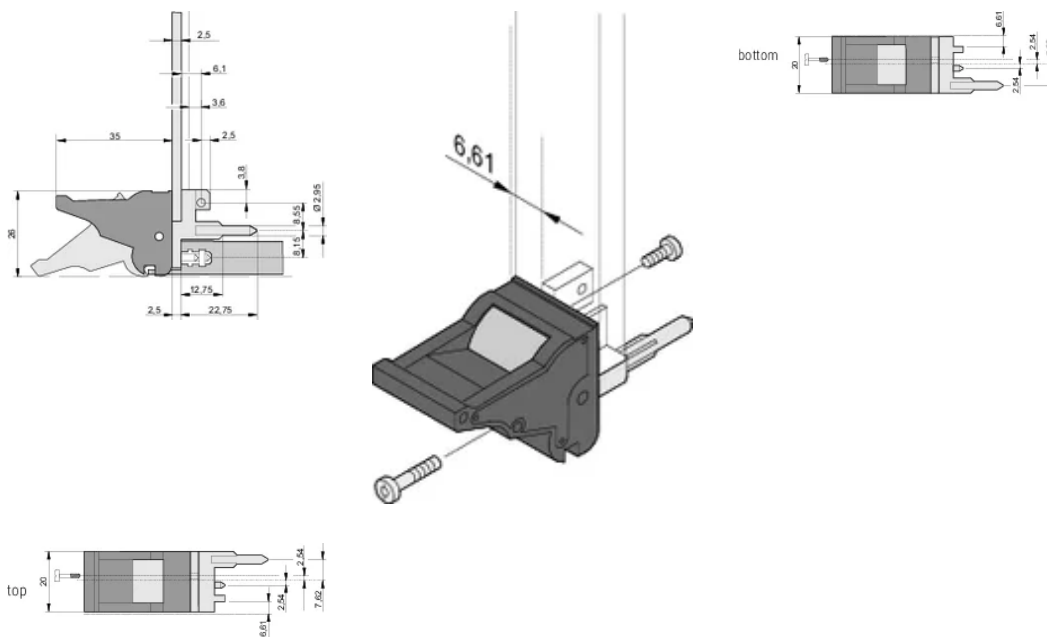

Indice d'inflammabilité: UL® 94V-0

Couleur: Noir foncé

Code couleur: RAL 9005

Conformité: EN 45545-2

Profondeur (D): 60.45mm

Hauteur (H): 25.5mm

Matériau: Polycarbonate; Alliage de zinc

Type de produit: Poignée

Type: Dispositif d'insertion et extracteur, décalage de 0,1"

Largeur (W): 19.8mm

Compatible avec: Faces avant

Gross Weight: 0.253kg

INFORMATIONS COMPLÉMENTAIRES

Veillez commander séparément les pions de détrompage et le microswitch

DIAGRAMMES

AVERTISSEMENT

Les produits nVent doivent être installés et utilisés uniquement comme indiqué dans les feuilles d'instructions et les documents de formation de nVent. Les feuilles d'instructions sont disponibles sur www.nvent.com et auprès de votre représentant du service client nVent. Une installation incorrecte, une mauvaise utilisation, une mauvaise application ou tout autre défaut de respect total des instructions et des avertissements de nVent peut entraîner une défaillance du produit, des dommages matériels, des blessures corporelles graves et la mort et/ou annuler votre garantie.