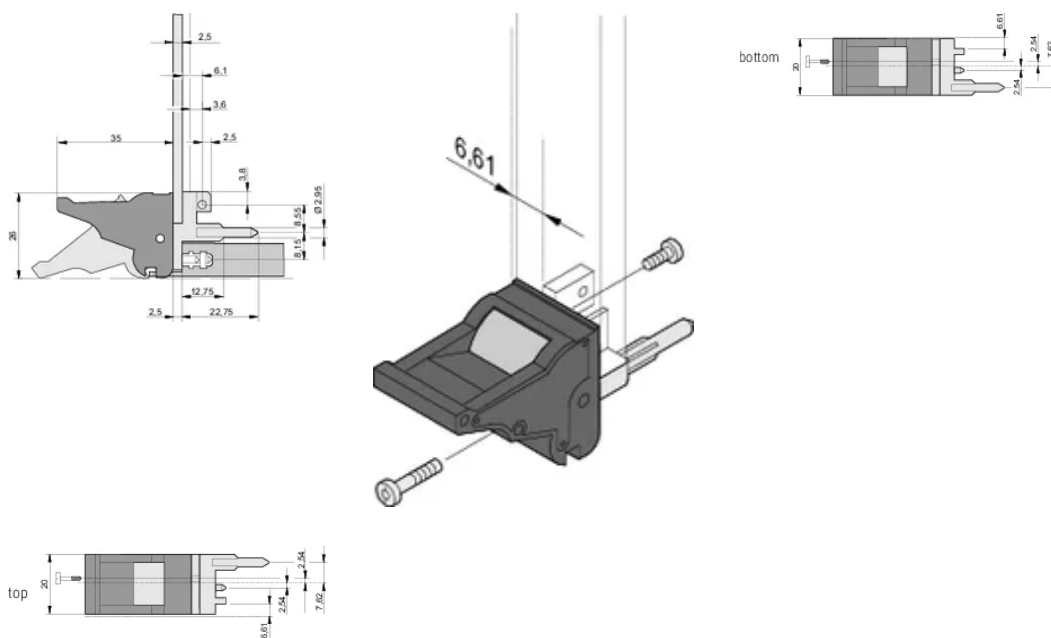

Indice d'inflammabilité: UL® 94V-0

Couleur: Noir

Conformité: EN 45545-2

Matériau: Polycarbonate; Alliage de zinc

Type de produit: Poignée

Type: Dispositif d'insertion et extracteur, décalage de 0,1"

Compatible avec: Faces avant

Net Weight: 2.43kg

INFORMATIONS COMPLÉMENTAIRES

Veillez commander séparément les pions de détrompage et le microswitch

DIAGRAMMES

AVERTISSEMENT

Les produits nVent doivent être installés et utilisés uniquement comme indiqué dans les feuilles d'instructions et les documents de formation de nVent. Les feuilles d'instructions sont disponibles sur www.nvent.com et auprès de votre représentant du service client nVent. Une installation incorrecte, une mauvaise utilisation, une mauvaise application ou tout autre défaut de respect total des instructions et des avertissements de nVent peut entraîner une défaillance du produit, des dommages matériels, des blessures corporelles graves et la mort et/ou annuler votre garantie.