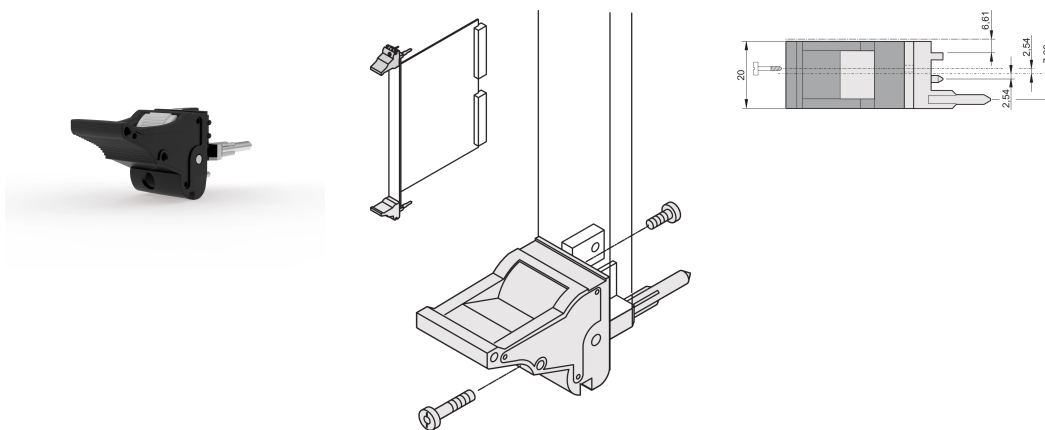

Poignée d'insertion/extraction, type IEL, levier noir, bouton-poussoir gris, bas, 100 pièces

RÉFÉRENCE CATALOGUE

20817-683

Poignée d'insertion/extraction, de type IEL, conforme IEEE 1101.10, avec décalage 0,1". Deux poignées peuvent supporter une force de 700 N (par paire).

CERTIFICATIONS

FONCTIONS

Pour des forces d'insertion et d'extraction jusqu'à 700 N (par paire)

Conforme à la norme IEEE 1101.10 et IEC 60297-3-102

Possibilité de monter un microswitch

Avec décalage de 0,1" pour les alimentations SMD Plus

ATTRIBUTS DU PRODUIT

Quantité par colis: 100

Type de poignée: IEL; Avant bas

Indice d'inflammabilité: UL® 94V-0

Couleur: Noir

Conformité: EN 45545-2

Matériau: Polycarbonate; Alliage de zinc

Type de produit: Poignée

Type: Dispositif d'insertion et extracteur, décalage de 0,1"

Compatible avec: Faces avant

Net Weight: 2.43kg

INFORMATIONS COMPLÉMENTAIRES

Veillez commander séparément les pions de détrompage et le microswitch