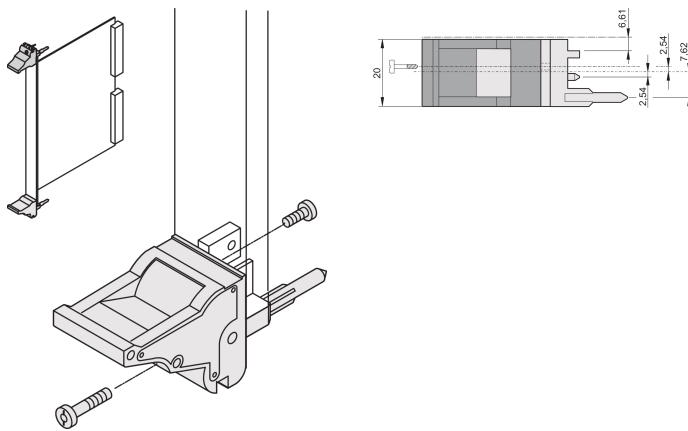

Poignée d'insertion/extracteur, type IEL, levier noir, bouton-poussoir gris, haut ; 10 pièces

RÉFÉRENCE CATALOGUE

20817-684

Poignée d'insertion/extraction, de type IEL, conforme IEEE 1101.10, avec décalage 0,1" . Deux poignées peuvent supporter une force de 700 N (par paire).

CERTIFICATIONS

FONCTIONS

Pour des forces d'insertion et d'extraction jusqu'à 700 N (par paire)

Conforme à la norme IEEE 1101.10 et IEC 60297-3-102

Possibilité de monter un microswitch

Avec décalage de 0,1" pour les alimentations SMD Plus

Hauteur (H): 25.5mm

Matériau: Polycarbonate; Alliage de zinc

Type de produit: Poignée

Type: Dispositif d'insertion et extracteur, décalage de 0,1"

Largeur (W): 19.8mm

Compatible avec: Faces avant

Gross Weight: 0.252kg