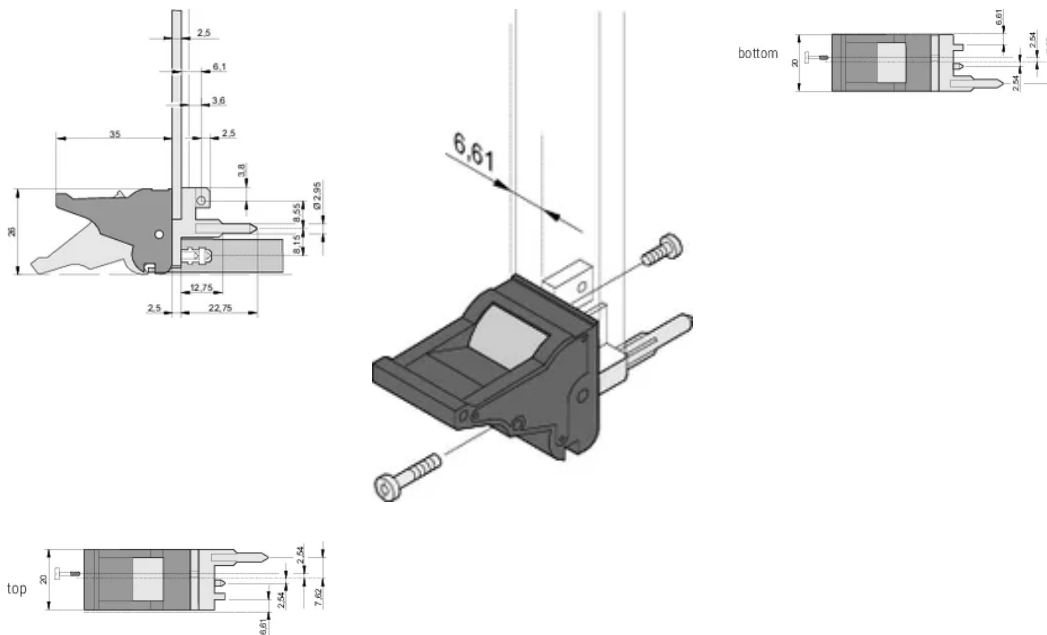

Indice d'inflammabilité: UL® 94V-0

Couleur: Noir foncé

Code couleur: RAL 9005

Conformité: EN 45545-2

Profondeur (D): 60.45mm

Hauteur (H): 25.5mm

Matériau: Polycarbonate; Alliage de zinc

Type de produit: Poignée

Type: Dispositif d'insertion et extracteur, décalage de 0,1"

Largeur (W): 19.8mm

Compatible avec: Faces avant

Gross Weight: 0.252kg

INFORMATIONS COMPLÉMENTAIRES

Veillez commander séparément les pions de détrompage et le microswitch

DIAGRAMMES

AVERTISSEMENT

Les produits nVent doivent être installés et utilisés uniquement comme indiqué dans les feuilles d'instructions et les documents de formation de nVent. Les feuilles d'instructions sont disponibles sur www.nvent.com et auprès de votre représentant du service client nVent. Une installation incorrecte, une mauvaise utilisation, une mauvaise application ou tout autre défaut de respect total des instructions et des avertissements de nVent peut entraîner une défaillance du produit, des dommages matériels, des blessures corporelles graves et la mort et/ou annuler votre garantie.