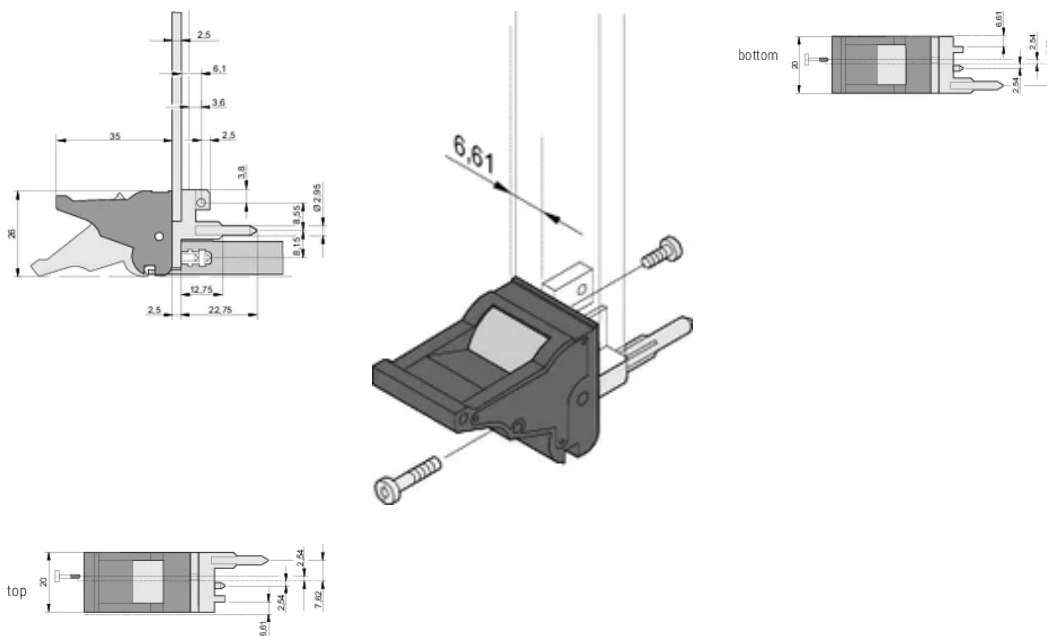

Indice d'inflammabilité: UL® 94V-0

Couleur: Noir

Conformité: EN 45545-2

Matériau: Polycarbonate; Alliage de zinc

Type de produit: Poignée

Type: Dispositif d'insertion et extracteur, décalage de 0,1"

Compatible avec: Faces avant

Gross Weight: 2.384kg

INFORMATIONS COMPLÉMENTAIRES

Veillez commander séparément les pions de détrompage et le microswitch

DIAGRAMMES

AVERTISSEMENT

Les produits nVent doivent être installés et utilisés uniquement comme indiqué dans les feuilles d'instructions et les documents de formation de nVent. Les feuilles d'instructions sont disponibles sur www.nvent.com et auprès de votre représentant du service client nVent. Une installation incorrecte, une mauvaise utilisation, une mauvaise application ou tout autre défaut de respect total des instructions et des avertissements de nVent peut entraîner une défaillance du produit, des dommages matériels, des blessures corporelles graves et la mort et/ou annuler votre garantie.