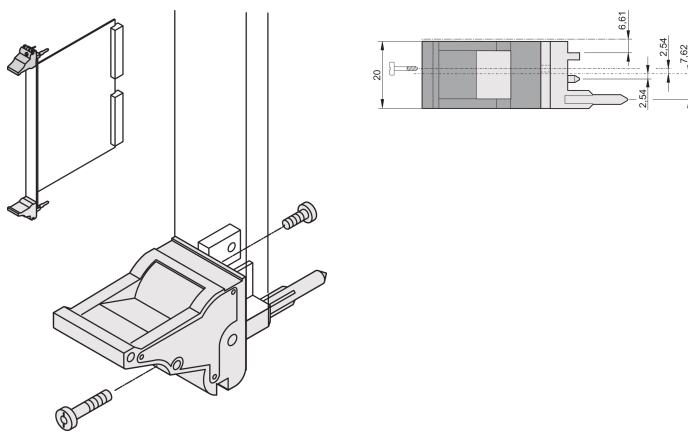

# Poignée d'insertion/extraction, type IEL, levier noir, bouton-poussoir gris, haut, 100 pièces

## RÉFÉRENCE CATALOGUE

20817-685

Poignée d'insertion/extraction, de type IEL, conforme IEEE 1101.10, avec décalage 0,1". Deux poignées peuvent supporter une force de 700 N (par paire).

## FONCTIONS

Pour des forces d'insertion et d'extraction jusqu'à 700 N (par paire)

Conforme à la norme IEEE 1101.10 et IEC 60297-3-102

Possibilité de monter un microswitch

Avec décalage de 0,1" pour les alimentations SMD Plus