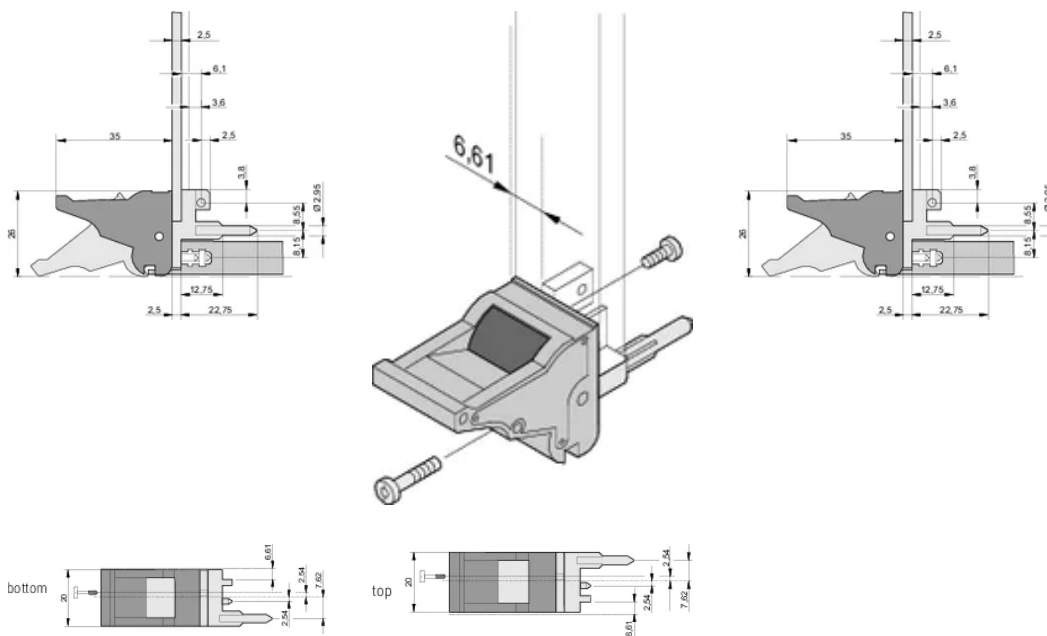

Indice d'inflammabilité: UL® 94V-0

Couleur: Gris

Conformité: EN 45545-2

Matériau: Polycarbonate

Type de produit: Poignée

Type: Dispositif d'insertion et extracteur, décalage de 0,1"

Compatible avec: Faces avant

Gross Weight: 0.25kg

INFORMATIONS COMPLÉMENTAIRES

Veillez commander séparément les pions de détrompage et le microswitch

DIAGRAMMES

AVERTISSEMENT

Les produits nVent doivent être installés et utilisés uniquement comme indiqué dans les feuilles d'instructions et les documents de formation de nVent. Les feuilles d'instructions sont disponibles sur www.nvent.com et auprès de votre représentant du service client nVent. Une installation incorrecte, une mauvaise utilisation, une mauvaise application ou tout autre défaut de respect total des instructions et des avertissements de nVent peut entraîner une défaillance du produit, des dommages matériels, des blessures corporelles graves et la mort et/ou annuler votre garantie.