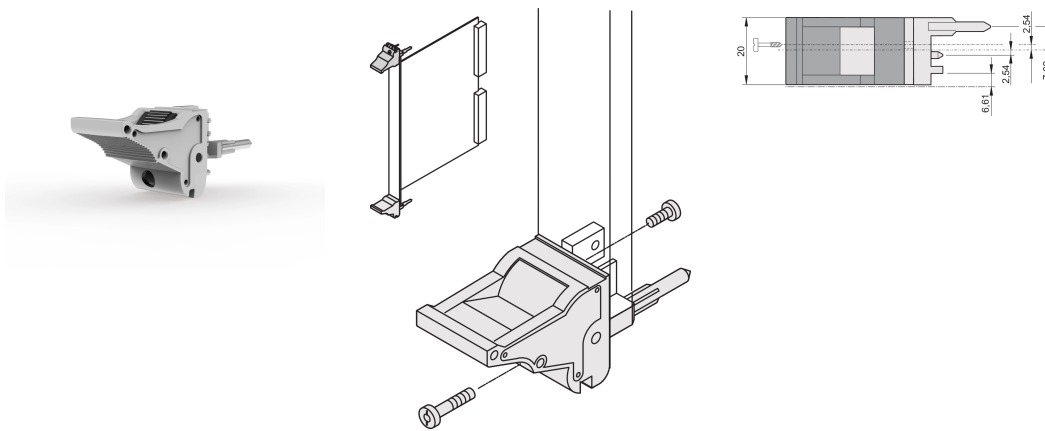

Poignée d'insertion/extraction, type IEL, levier gris, bouton-poussoir noir, bas, 10 pièces

RÉFÉRENCE CATALOGUE

20817-690

Poignée d'insertion/extraction, de type IEL, conforme IEEE 1101.10, avec décalage 0,1". Deux poignées peuvent supporter une force de 700N (par paire).

CERTIFICATIONS

FONCTIONS

Pour des forces d'insertion et d'extraction jusqu'à 700 N (par paire)

Conforme à la norme IEEE 1101.10 et IEC 60297-3-102

Possibilité de monter un microswitch

Avec décalage de 0,1" pour les alimentations SMD Plus

ATTRIBUTS DU PRODUIT

Quantité par colis: 10

Type de poignée: IEL; Avant bas

Indice d'inflammabilité: UL® 94V-0

Couleur: Gris

Conformité: EN 45545-2

Matériau: Polycarbonate

Type de produit: Poignée

Type: Dispositif d'insertion et extracteur, décalage de 0,1"

Compatible avec: Faces avant

Gross Weight: 0.25kg

INFORMATIONS COMPLÉMENTAIRES

Veillez commander séparément les pions de détrompage et le microswitch