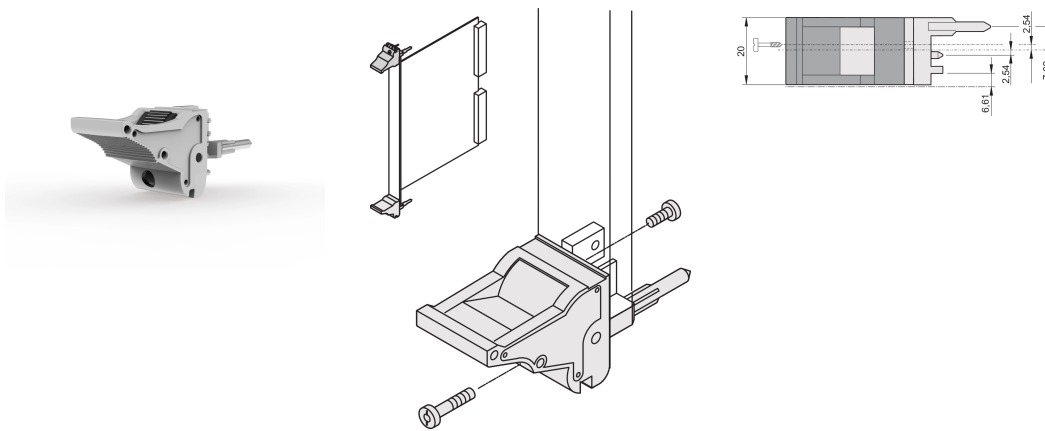

Poignée d'insertion/extraction, type IEL, levier gris, bouton-poussoir noir, bas, 100 pièces

RÉFÉRENCE CATALOGUE

20817-691

Poignée d'insertion/extraction, de type IEL, conforme IEEE 1101.10, avec décalage 0,1". Deux poignées peuvent supporter une force de 700N (par paire).

CERTIFICATIONS

FONCTIONS

Pour des forces d'insertion et d'extraction jusqu'à 700 N (par paire)

Conforme à la norme IEEE 1101.10 et IEC 60297-3-102

Possibilité de monter un microswitch

Avec décalage de 0,1" pour les alimentations SMD Plus

ATTRIBUTS DU PRODUIT

Quantité par colis: 100

Type de poignée: IEL; Avant bas

Indice d'inflammabilité: UL® 94V-0

Couleur: Gris

Conformité: EN 45545-2

Matériau: Polycarbonate

Type de produit: Poignée

Type: Dispositif d'insertion et extracteur, décalage de 0,1"

Compatible avec: Faces avant

Net Weight: 2.42kg

INFORMATIONS COMPLÉMENTAIRES

Veillez commander séparément les pions de détrompage et le microswitch