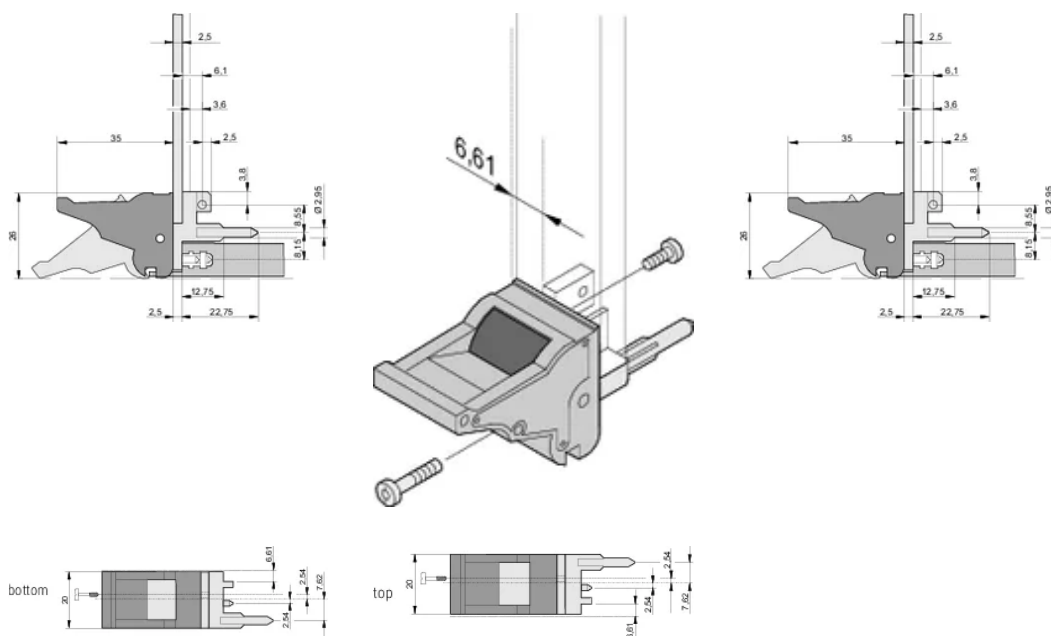

Indice d'inflammabilité: UL® 94V-0

Couleur: Gris

Conformité: EN 45545-2

Matériau: Polycarbonate

Type de produit: Poignée

Type: Dispositif d'insertion et extracteur, décalage de 0,1"

Compatible avec: Faces avant

Net Weight: 2.42kg

INFORMATIONS COMPLÉMENTAIRES

Veillez commander séparément les pions de détrompage et le microswitch

DIAGRAMMES

AVERTISSEMENT

Les produits nVent doivent être installés et utilisés uniquement comme indiqué dans les feuilles d'instructions et les documents de formation de nVent. Les feuilles d'instructions sont disponibles sur www.nvent.com et auprès de votre représentant du service client nVent. Une installation incorrecte, une mauvaise utilisation, une mauvaise application ou tout autre défaut de respect total des instructions et des avertissements de nVent peut entraîner une défaillance du produit, des dommages matériels, des blessures corporelles graves et la mort et/ou annuler votre garantie.