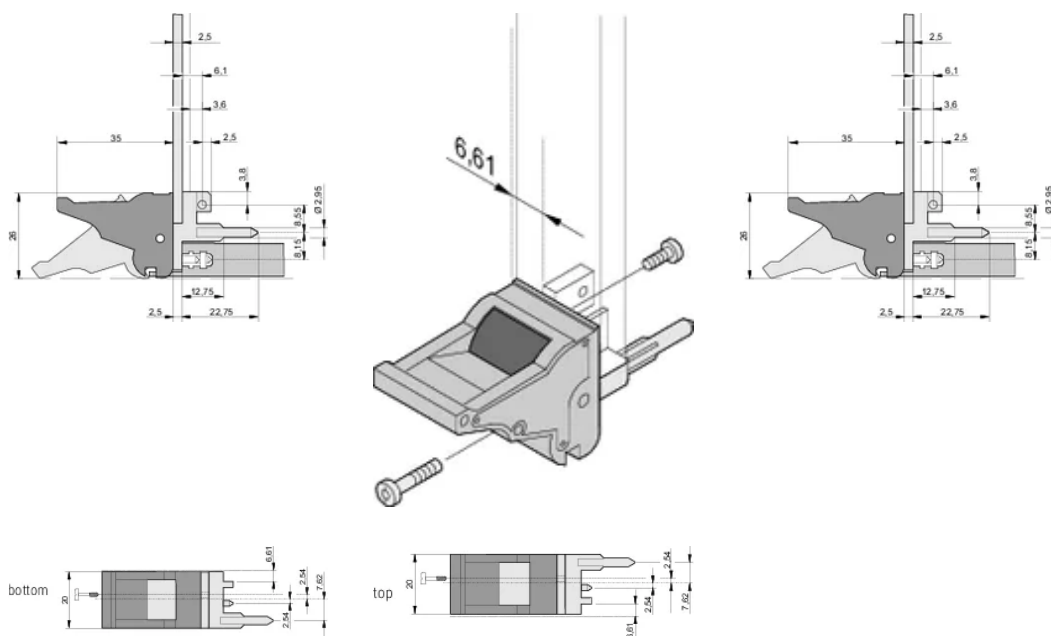

Indice d'inflammabilité: UL® 94V-0

Couleur: Gris

Conformité: EN 45545-2

Matériau: Polycarbonate

Type de produit: Poignée

Type: Dispositif d'insertion et extracteur, décalage de 0,1"

Compatible avec: Faces avant

Gross Weight: 0.248kg

INFORMATIONS COMPLÉMENTAIRES

Veillez commander séparément les pions de détrompage et le microswitch

DIAGRAMMES

AVERTISSEMENT

Les produits nVent doivent être installés et utilisés uniquement comme indiqué dans les feuilles d'instructions et les documents de formation de nVent. Les feuilles d'instructions sont disponibles sur www.nvent.com et auprès de votre représentant du service client nVent. Une installation incorrecte, une mauvaise utilisation, une mauvaise application ou tout autre défaut de respect total des instructions et des avertissements de nVent peut entraîner une défaillance du produit, des dommages matériels, des blessures corporelles graves et la mort et/ou annuler votre garantie.