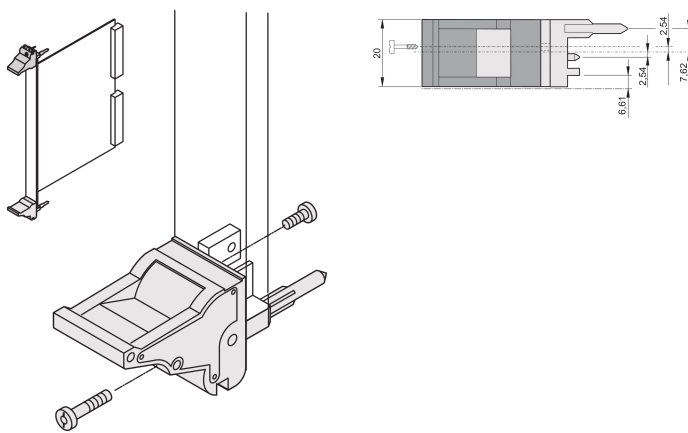

# Poignée d'insertion/extraction, type IEL, levier gris, bouton-poussoir noir, haut, 10 pièces

## RÉFÉRENCE CATALOGUE

20817-692

Poignée d'insertion/extraction, de type IEL, conforme IEEE 1101.10, avec décalage 0,1". Deux poignées peuvent supporter une force de 700N (par paire).

## FONCTIONS

Pour des forces d'insertion et d'extraction jusqu'à 700 N (par paire)

Conforme à la norme IEEE 1101.10 et IEC 60297-3-102

Possibilité de monter un microswitch

Avec décalage de 0,1" pour les alimentations SMD Plus