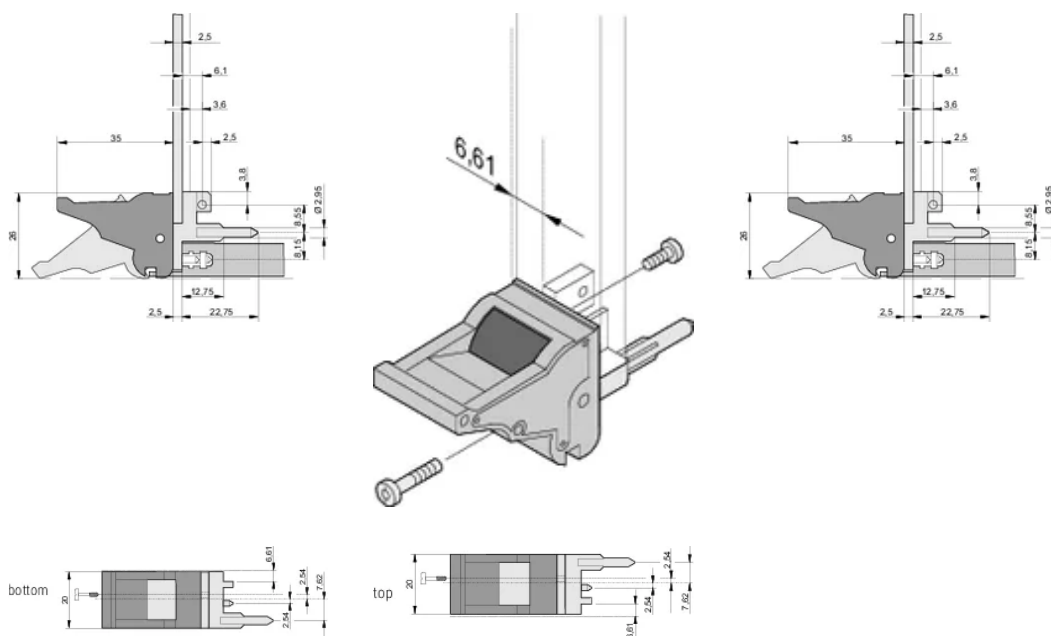

Indice d'inflammabilité: UL® 94V-0

Couleur: Gris

Conformité: EN 45545-2

Matériau: Polycarbonate

Type de produit: Poignée

Type: Dispositif d'insertion et extracteur, décalage de 0,1"

Compatible avec: Faces avant

Gross Weight: 2.413kg

INFORMATIONS COMPLÉMENTAIRES

Veillez commander séparément les pions de détrompage et le microswitch

DIAGRAMMES

AVERTISSEMENT

Les produits nVent doivent être installés et utilisés uniquement comme indiqué dans les feuilles d'instructions et les documents de formation de nVent. Les feuilles d'instructions sont disponibles sur www.nvent.com et auprès de votre représentant du service client nVent. Une installation incorrecte, une mauvaise utilisation, une mauvaise application ou tout autre défaut de respect total des instructions et des avertissements de nVent peut entraîner une défaillance du produit, des dommages matériels, des blessures corporelles graves et la mort et/ou annuler votre garantie.