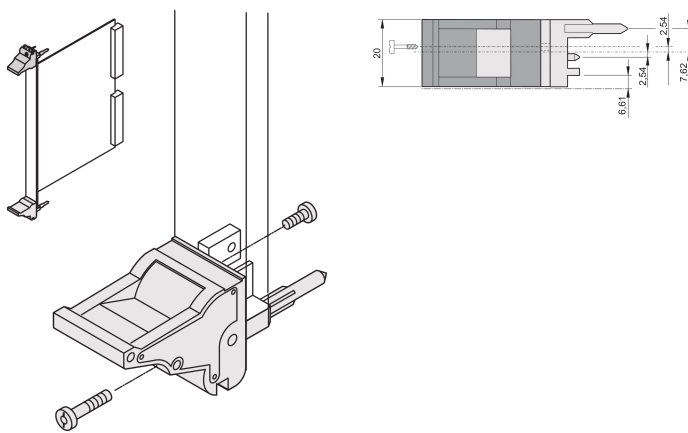

# Poignée d'insertion/extraction, type IEL, levier gris, bouton-poussoir noir, haut, 100 pièces

## RÉFÉRENCE CATALOGUE

20817-693

Poignée d'insertion/extraction, de type IEL, conforme IEEE 1101.10, avec décalage 0,1". Deux poignées peuvent supporter une force de 700N (par paire).

## FONCTIONS

Pour des forces d'insertion et d'extraction jusqu'à 700 N (par paire)

Conforme à la norme IEEE 1101.10 et IEC 60297-3-102

Possibilité de monter un microswitch

Avec décalage de 0,1" pour les alimentations SMD Plus