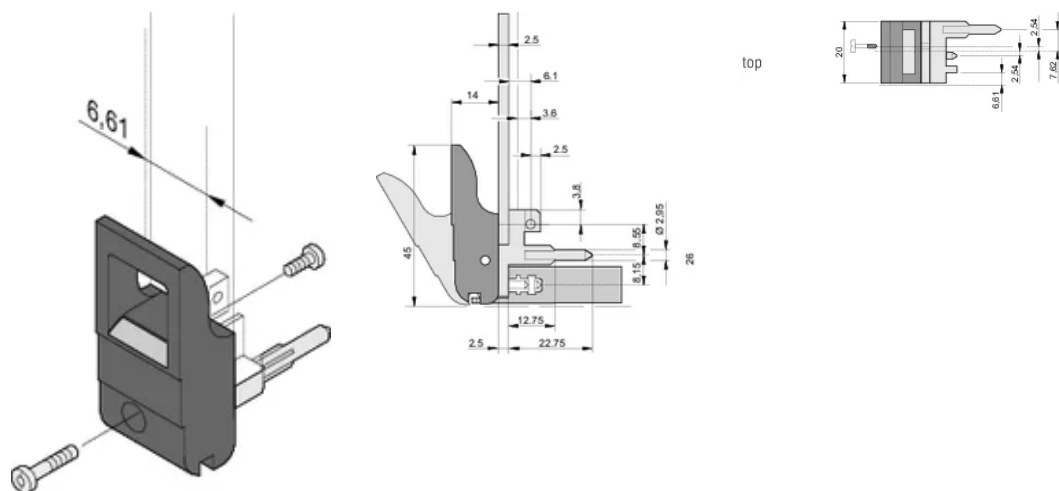

FONCTIONS

Pour des forces d'insertion et d'extraction jusqu'à 700 N (par paire)

Conforme à la norme IEEE 1101.10 et IEC 60297-3-102

Possibilité de monter un microswitch

Avec décalage de 0,1" pour les alimentations SMD Plus

ATTRIBUTS DU PRODUIT

Quantité par colis: 10

Type de poignée: IET; Avant bas

Indice d'inflammabilité: UL® 94V-0

Couleur: Noir foncé

Code couleur: RAL 9005

Conformité: EN 45545-2

Profondeur (D): 39.15mm

Hauteur (H): 44.65mm

Matériau: Polycarbonate; Alliage de zinc

Type de produit: Poignée

Type: Dispositif d'insertion et extracteur, décalage de 0,1"

Largeur (W): 19.8mm

Compatible avec: Faces avant

Net Weight: 0.24kg

INFORMATIONS COMPLÉMENTAIRES

Veillez commander séparément les pions de détrompage et le microswitch

DIAGRAMMES