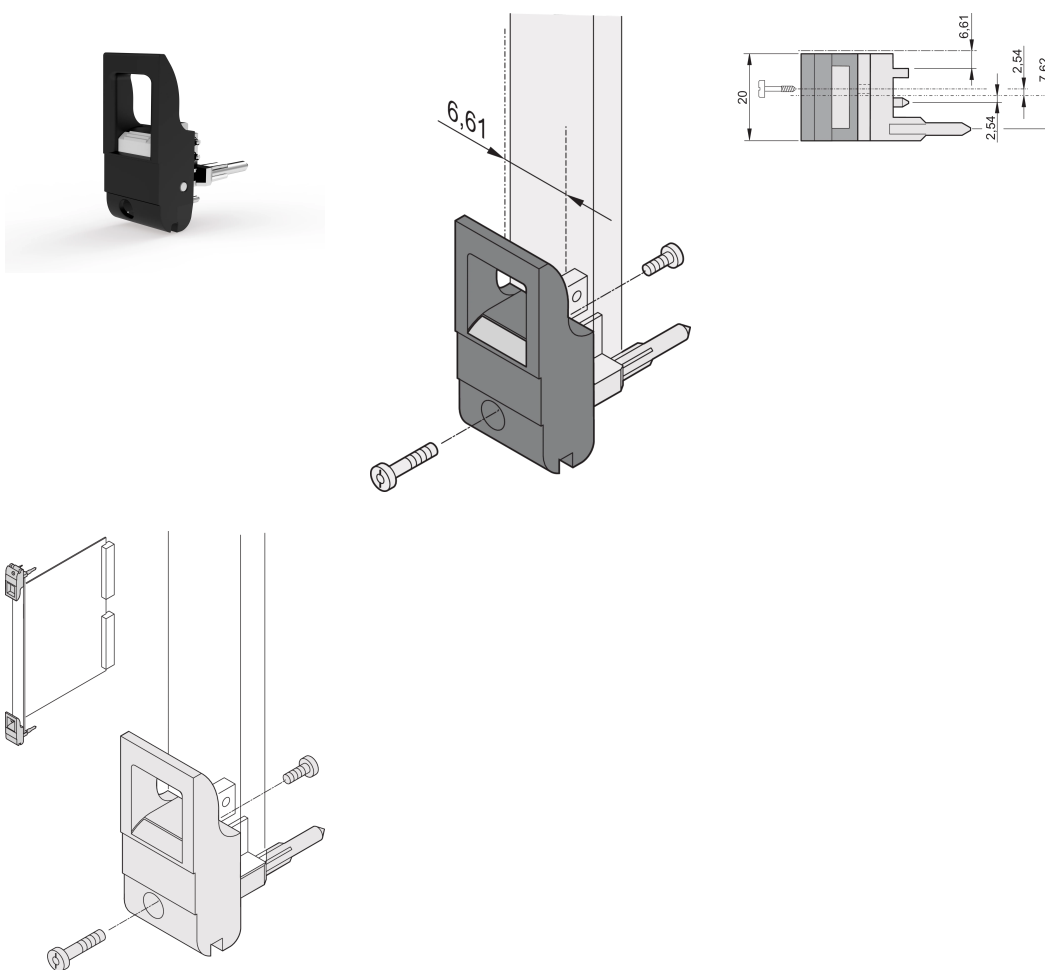

# Poignée d'insertion/extracteur, type IET, levier noir, bouton-poussoir gris, bas ; 10 pièces

## RÉFÉRENCE CATALOGUE

20817-706

Poignée d'insertion/d'extraction, de type IET, conforme à l'IEEE 1101.10. Décalage 0,1". Pour une force d'insertion/extraction jusqu'à 700 N (par paire).

## FONCTIONS

Pour des forces d'insertion et d'extraction jusqu'à 700 N (par paire)

Conforme à la norme IEEE 1101.10 et IEC 60297-3-102

Possibilité de monter un microswitch

Avec décalage de 0,1" pour les alimentations SMD Plus

Hauteur (H): 44.65mm

Matériau: Polycarbonate; Alliage de zinc

Type de produit: Poignée

Type: Dispositif d'insertion et extracteur, décalage de 0,1"

Largeur (W): 19.8mm

Compatible avec: Faces avant

Net Weight: 0.24kg