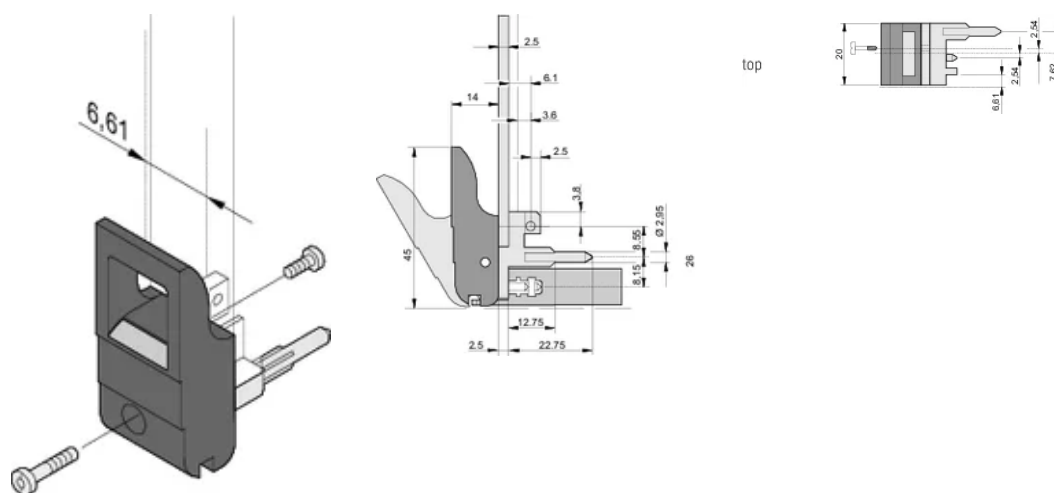

FONCTIONS

Pour des forces d'insertion et d'extraction jusqu'à 700 N (par paire)

Conforme à la norme IEEE 1101.10 et IEC 60297-3-102

Possibilité de monter un microswitch

Avec décalage de 0,1" pour les alimentations SMD Plus

ATTRIBUTS DU PRODUIT

Quantité par colis: 100

Type de poignée: IET; Avant bas

Indice d'inflammabilité: UL® 94V-0

Couleur: Noir

Conformité: EN 45545-2

Hauteur (H): 232mm

Matériau: Polycarbonate; Alliage de zinc

Type de produit: Poignée

Type: Dispositif d'insertion et extracteur, décalage de 0,1"

Compatible avec: Faces avant

Net Weight: 2.278kg

INFORMATIONS COMPLÉMENTAIRES

Veuillez commander séparément les pions de détrompage et le microswitch

DIAGRAMMES

AVERTISSEMENT

Les produits nVent doivent être installés et utilisés uniquement comme indiqué dans les feuilles d'instructions et les documents de formation de nVent. Les feuilles d'instructions sont disponibles sur www.nvent.com et auprès de votre représentant du service client nVent. Une installation incorrecte, une mauvaise utilisation, une mauvaise application ou tout