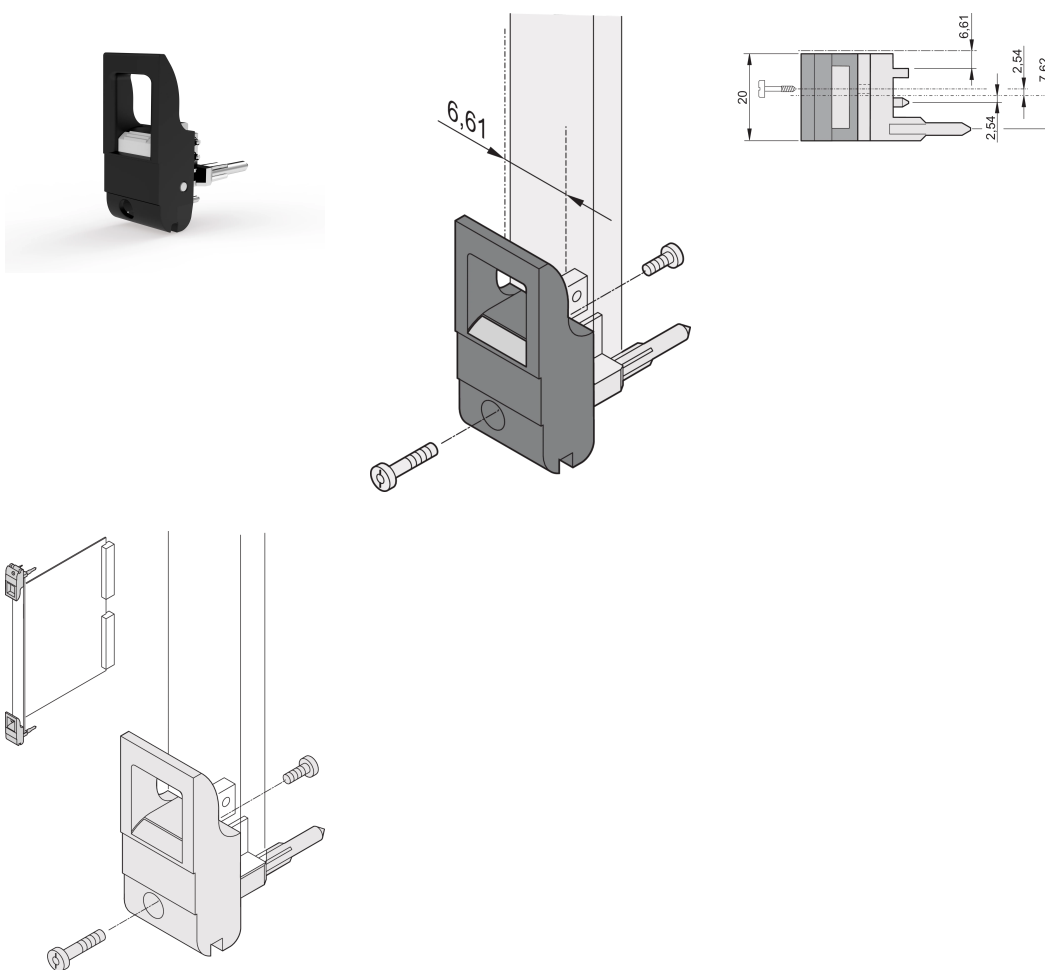

Poignée d'insertion/extraction, type IET, levier noir, bouton-poussoir gris, bas, 100 pièces

RÉFÉRENCE CATALOGUE

20817-707

Poignée d'insertion/d'extraction, de type IET, conforme à l'IEEE 1101.10. Décalage 0,1". Pour une force d'insertion/extraction jusqu'à 700 N (par paire).

CERTIFICATIONS

FONCTIONS

Pour des forces d'insertion et d'extraction jusqu'à 700 N (par paire)

Conforme à la norme IEEE 1101.10 et IEC 60297-3-102

Possibilité de monter un microswitch

Avec décalage de 0,1" pour les alimentations SMD Plus

ATTRIBUTS DU PRODUIT

Quantité par colis: 100

Type de poignée: IET; Avant bas

Indice d'inflammabilité: UL® 94V-0

Couleur: Noir

Conformité: EN 45545-2

Hauteur (H): 232mm

Matériau: Polycarbonate; Alliage de zinc

Type de produit: Poignée

Type: Dispositif d'insertion et extracteur, décalage de 0,1"

Compatible avec: Faces avant

Net Weight: 2.278kg

INFORMATIONS COMPLÉMENTAIRES

Veuillez commander séparément les pions de détrompage et le microswitch