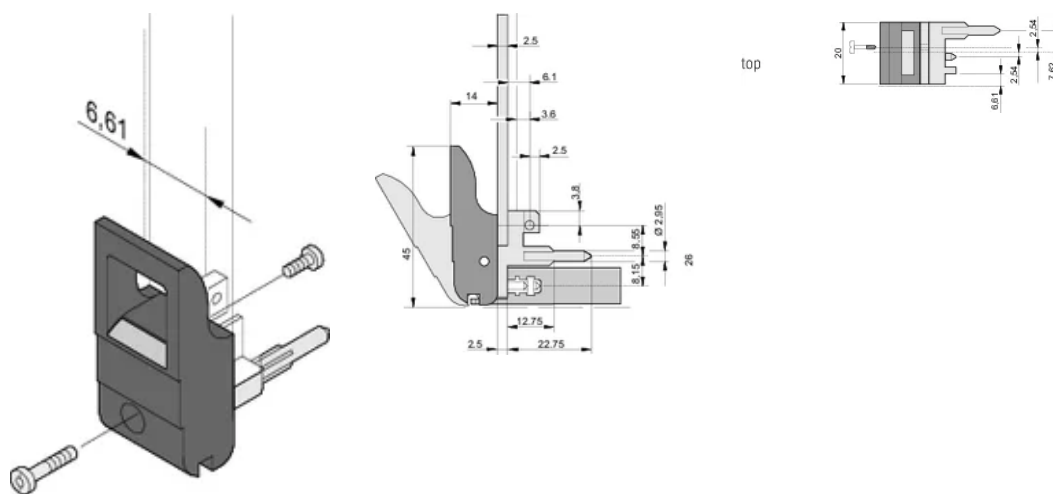

Type de poignée: IET; Avant haut

Indice d'inflammabilité: UL® 94V-0

Couleur: Noir foncé

Code couleur: RAL 9005

Conformité: EN 45545-2

Profondeur (D): 39.15mm

Hauteur (H): 44.65mm

Matériau: Polycarbonate; Alliage de zinc

Type de produit: Poignée

Type: Dispositif d'insertion et extracteur, décalage de 0,1"

Largeur (W): 19.8mm

Compatible avec: Faces avant

Net Weight: 0.24kg

INFORMATIONS COMPLÉMENTAIRES

Veillez commander séparément les pions de détrompage et le microswitch

DIAGRAMMES

AVERTISSEMENT

Les produits nVent doivent être installés et utilisés uniquement comme indiqué dans les feuilles d'instructions et les documents de formation de nVent. Les feuilles d'instructions sont disponibles sur www.nvent.com et auprès de votre représentant du service client nVent. Une installation incorrecte, une mauvaise utilisation, une mauvaise application ou tout autre défaut de respect total des instructions et des avertissements de nVent peut entraîner une défaillance du produit, des dommages matériels, des blessures corporelles graves et la mort et/ou annuler votre garantie.