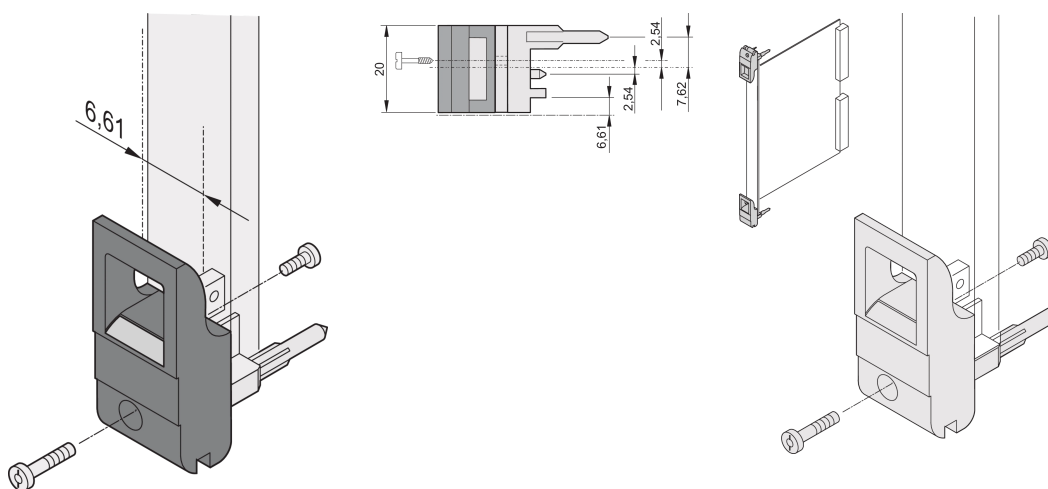

# Poignée d'insertion/extraction, type IET, levier noir, bouton-poussoir gris, haut, 100 pièces

## RÉFÉRENCE CATALOGUE

20817-709

Poignée d'insertion/d'extraction, de type IET, conforme à l'IEEE 1101.10. Décalage 0,1". Pour une force d'insertion/extraction jusqu'à 700 N (par paire).

## FONCTIONS

Pour des forces d'insertion et d'extraction jusqu'à 700 N (par paire)

Conforme à la norme IEEE 1101.10 et IEC 60297-3-102

Possibilité de monter un microswitch

Avec décalage de 0,1" pour les alimentations SMD Plus

## ATTRIBUTS DU PRODUIT

Quantité par colis: 100

Type de poignée: IET; Avant haut

Indice d'inflammabilité: UL® 94V-0

Couleur: Noir

Conformité: EN 45545-2

Hauteur (H): 367mm

Matériau: Polycarbonate; Alliage de zinc