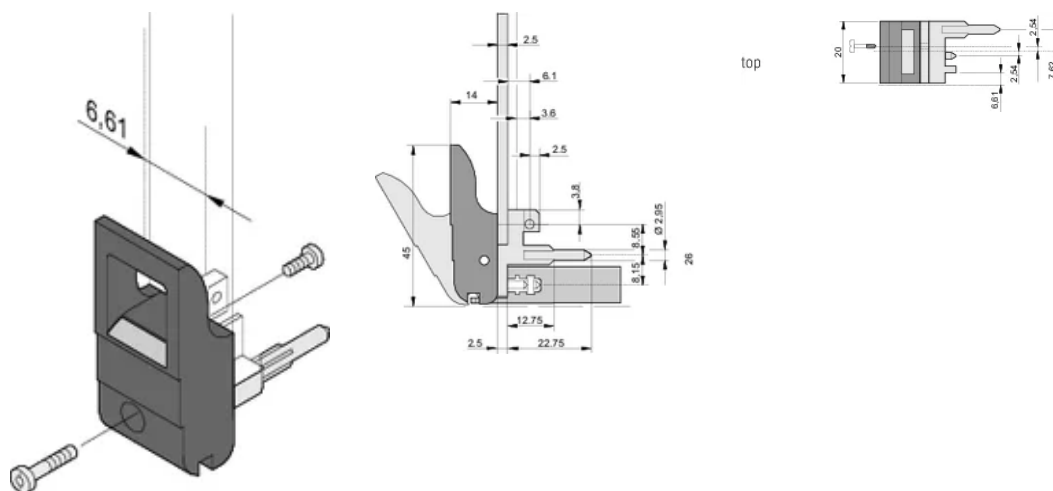

Type de poignée: IET; Avant haut

Indice d'inflammabilité: UL® 94V-0

Couleur: Noir

Conformité: EN 45545-2

Hauteur (H): 367mm

Matériau: Polycarbonate; Alliage de zinc

Type de produit: Poignée

Type: Dispositif d'insertion et extracteur, décalage de 0,1"

Compatible avec: Faces avant

Net Weight: 2.324kg

INFORMATIONS COMPLÉMENTAIRES

Veillez commander séparément les pions de détrompage et le microswitch

DIAGRAMMES

AVERTISSEMENT

Les produits nVent doivent être installés et utilisés uniquement comme indiqué dans les feuilles d'instructions et les documents de formation de nVent. Les feuilles d'instructions sont disponibles sur www.nvent.com et auprès de votre représentant du service client nVent. Une installation incorrecte, une mauvaise utilisation, une mauvaise application ou tout autre défaut de respect total des instructions et des avertissements de nVent peut entraîner une défaillance du produit, des dommages matériels, des blessures corporelles graves et la mort et/ou annuler votre garantie.