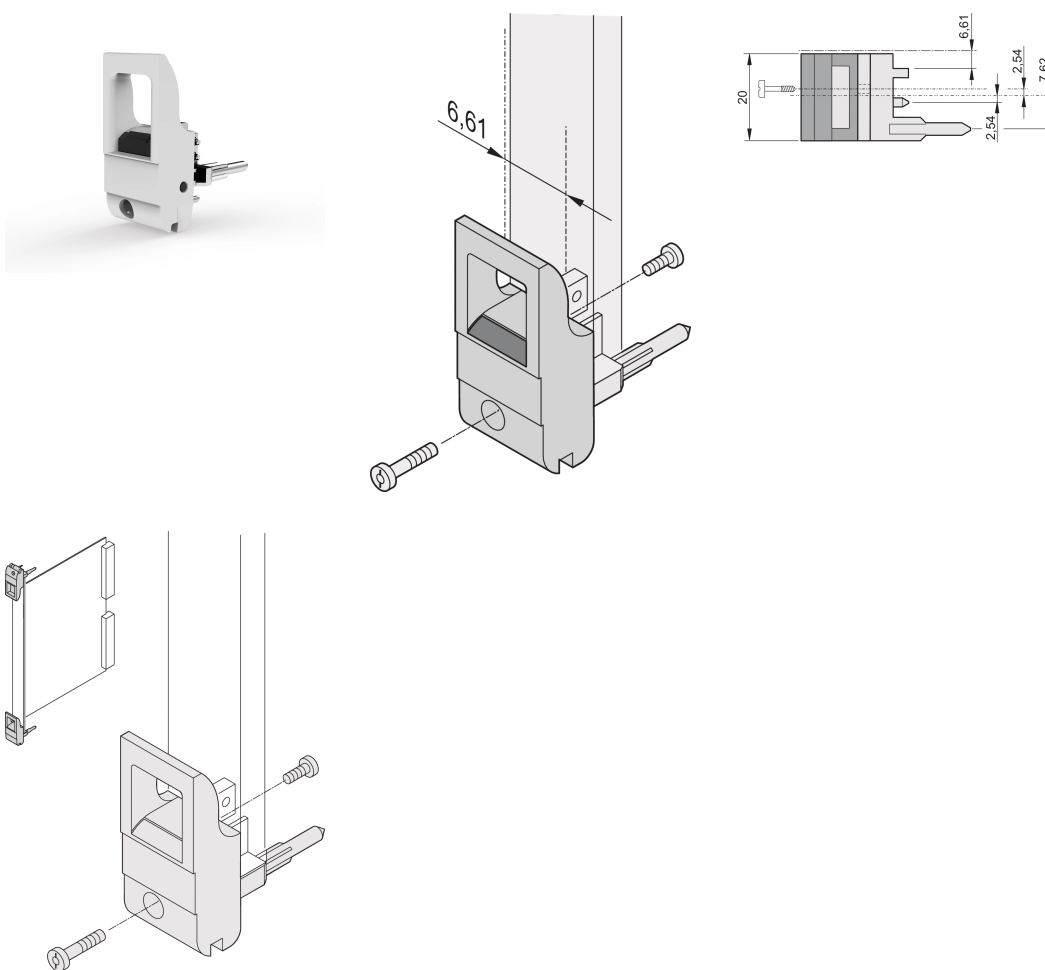

# Poignée d'insertion/extraction, type IET, levier gris, bouton-poussoir noir, bas, 10 pièces

## RÉFÉRENCE CATALOGUE

20817-714

Poignée d'insertion/d'extraction, de type IET, conforme à l'IEEE 1101.10. Décalage 0,1". Pour une force d'insertion/extraction jusqu'à 700 N (par paire).

## FONCTIONS

Pour des forces d'insertion et d'extraction jusqu'à 700 N (par paire)

Conforme à la norme IEEE 1101.10 et IEC 60297-3-102

Possibilité de monter un microswitch

Avec décalage de 0,1" pour les alimentations SMD Plus