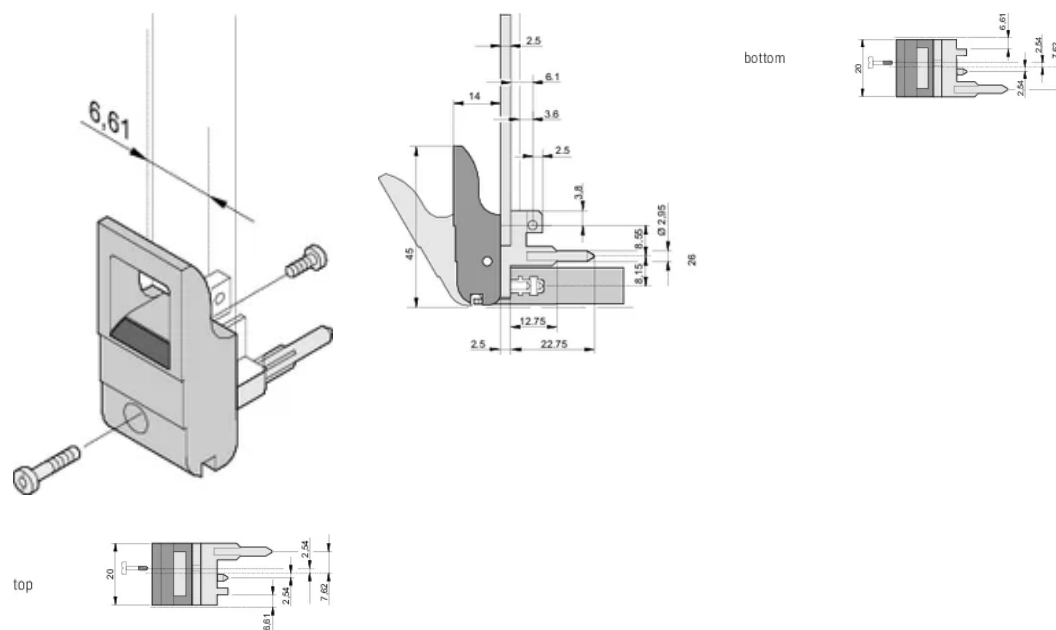

FONCTIONS

Pour des forces d'insertion et d'extraction jusqu'à 700 N (par paire)

Conforme à la norme IEEE 1101.10 et IEC 60297-3-102

Possibilité de monter un microswitch

Avec décalage de 0,1" pour les alimentations SMD Plus

ATTRIBUTS DU PRODUIT

Quantité par colis: 10

Type de poignée: IET; Avant bas

Indice d'inflammabilité: UL® 94V-0

Couleur: Gris

Conformité: EN 45545-2

Matériau: Polycarbonate

Type de produit: Poignée

Type: Dispositif d'insertion et extracteur, décalage de 0,1"

Compatible avec: Faces avant

INFORMATIONS COMPLÉMENTAIRES

Veillez commander séparément les pions de détrompage et le microswitch

DIAGRAMMES

AVERTISSEMENT

Les produits nVent doivent être installés et utilisés uniquement comme indiqué dans les feuilles d'instructions et les documents de formation de nVent. Les feuilles d'instructions sont disponibles sur www.nvent.com et auprès de votre