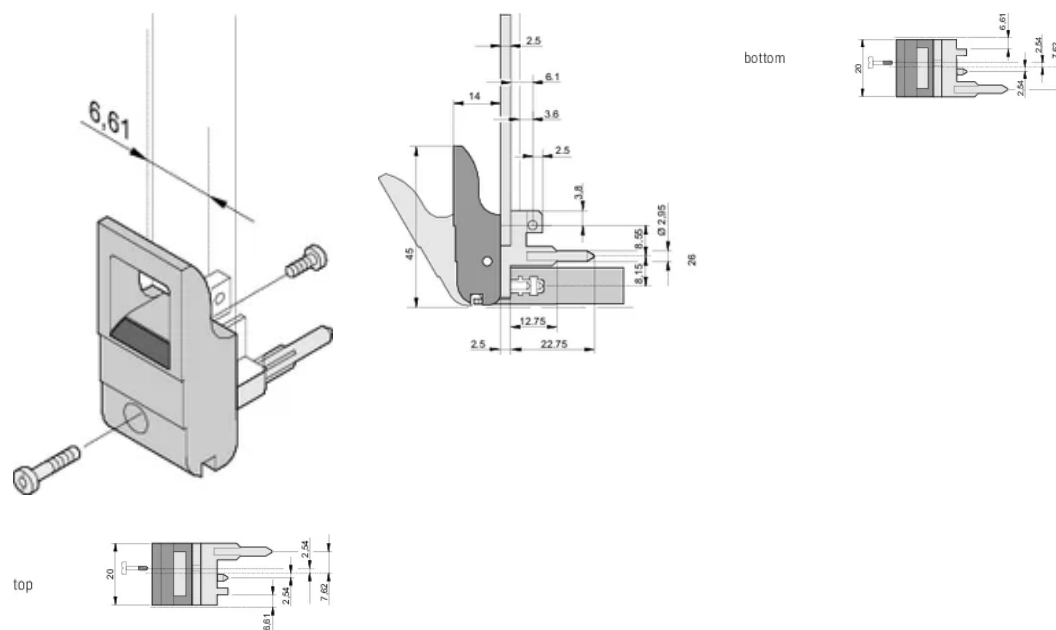

Poignée d'insertion/extraction, type IET, levier gris, bouton-poussoir noir, bas, 100 pièces

RÉFÉRENCE CATALOGUE

20817-715

Poignée d'insertion/d'extraction, de type IET, conforme à l'IEEE 1101.10. Décalage 0,1". Pour une force d'insertion/extraction jusqu'à 700 N (par paire).

CERTIFICATIONS

FONCTIONS

Pour des forces d'insertion et d'extraction jusqu'à 700 N (par paire)

Conforme à la norme IEEE 1101.10 et IEC 60297-3-102

Possibilité de monter un microswitch

Avec décalage de 0,1" pour les alimentations SMD Plus

ATTRIBUTS DU PRODUIT

Quantité par colis: 100

Type de poignée: IET; Avant bas

Indice d'inflammabilité: UL® 94V-0

Couleur: Gris

Matériau: Polycarbonate

Type de produit: Poignée

Type: Dispositif d'insertion et extracteur, décalage de 0,1"

Compatible avec: Faces avant

Gross Weight: 2.321kg

INFORMATIONS COMPLÉMENTAIRES

Veuillez commander séparément les pions de détrompage et le microswitch

DIAGRAMMES

AVERTISSEMENT

Les produits nVent doivent être installés et utilisés uniquement comme indiqué dans les feuilles d'instructions et les documents de formation de nVent. Les feuilles d'instructions sont disponibles sur www.nvent.com et auprès de votre