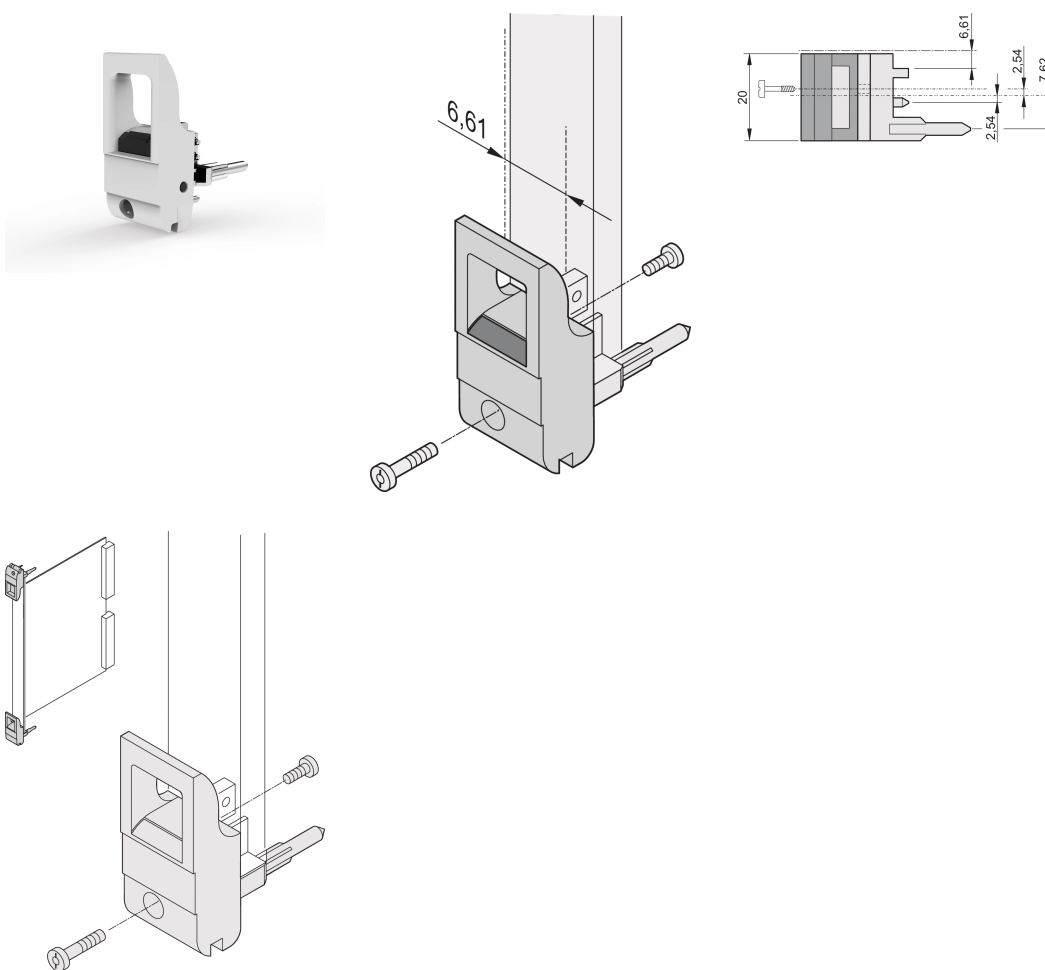

Poignée d'insertion/extraction, type IET, levier gris, bouton-poussoir noir, bas, 100 pièces

RÉFÉRENCE CATALOGUE

20817-715

Poignée d'insertion/d'extraction, de type IET, conforme à l'IEEE 1101.10. Décalage 0,1". Pour une force d'insertion/extraction jusqu'à 700 N (par paire).

CERTIFICATIONS

FONCTIONS

Pour des forces d'insertion et d'extraction jusqu'à 700 N (par paire)

Conforme à la norme IEEE 1101.10 et IEC 60297-3-102

Possibilité de monter un microswitch

Avec décalage de 0,1" pour les alimentations SMD Plus

ATTRIBUTS DU PRODUIT

Quantité par colis: 100

Type de poignée: IET; Avant bas

Indice d'inflammabilité: UL® 94V-0

Couleur: Gris

Matériau: Polycarbonate

Type de produit: Poignée

Type: Dispositif d'insertion et extracteur, décalage de 0,1"

Compatible avec: Faces avant

Gross Weight: 2.321kg

INFORMATIONS COMPLÉMENTAIRES

Veuillez commander séparément les pions de détrompage et le microswitch

DIAGRAMMES

AVERTISSEMENT

Les produits nVent doivent être installés et utilisés uniquement comme indiqué dans les feuilles d'instructions et les documents de formation de nVent. Les feuilles d'instructions sont disponibles sur www.nvent.com et auprès de votre