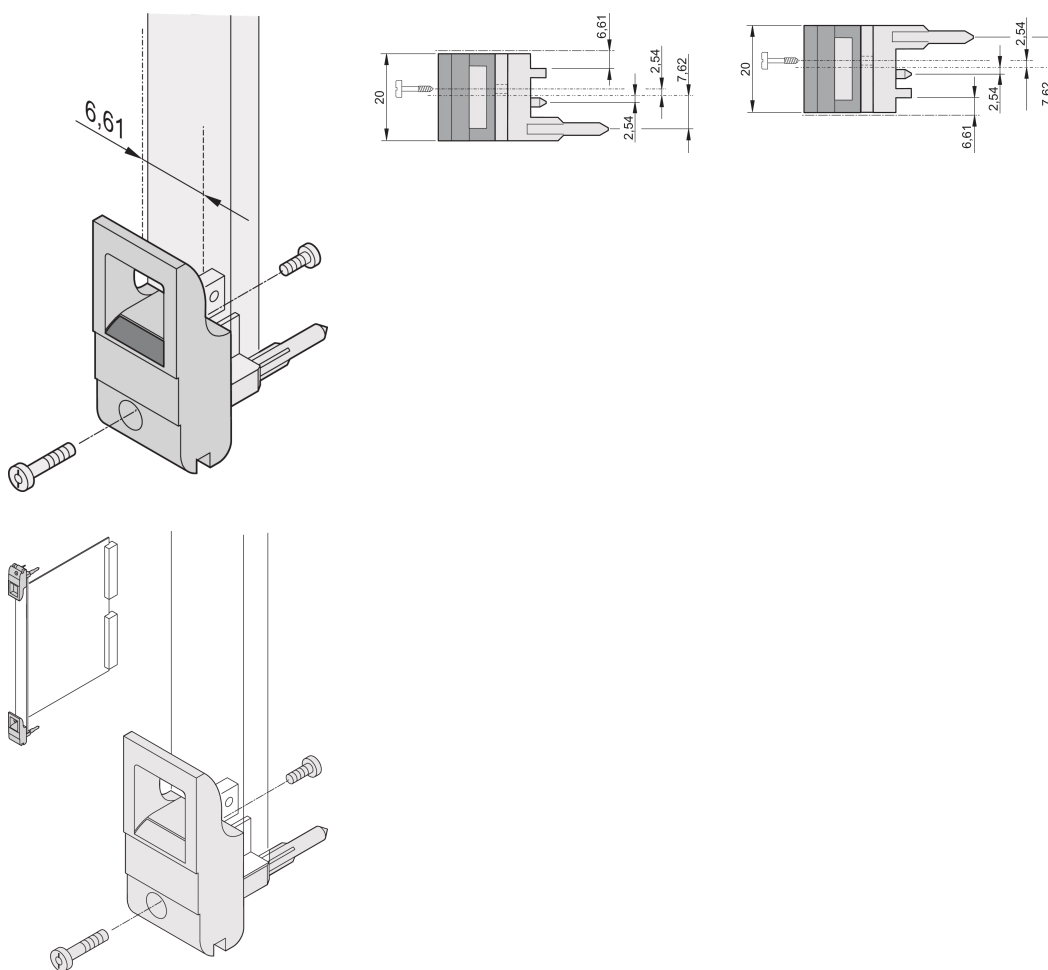

Poignée d'insertion/extraction, type IET, levier gris, bouton-poussoir noir, haut, 10 pièces

RÉFÉRENCE CATALOGUE

20817-716

Poignée d'insertion/d'extraction, de type IET, conforme à l'IEEE 1101.10. Décalage 0,1". Pour une force d'insertion/extraction jusqu'à 700 N (par paire).

CERTIFICATIONS

FONCTIONS

Pour des forces d'insertion et d'extraction jusqu'à 700 N (par paire)

Conforme à la norme IEEE 1101.10 et IEC 60297-3-102

Possibilité de monter un microswitch

Avec décalage de 0,1" pour les alimentations SMD Plus

ATTRIBUTS DU PRODUIT

Quantité par colis: 10

Type de poignée: IET; Avant haut

Indice d'inflammabilité: UL® 94V-0

Couleur: Gris

Matériau: Polycarbonate

Type de produit: Poignée

Type: Dispositif d'insertion et extracteur, décalage de 0,1"