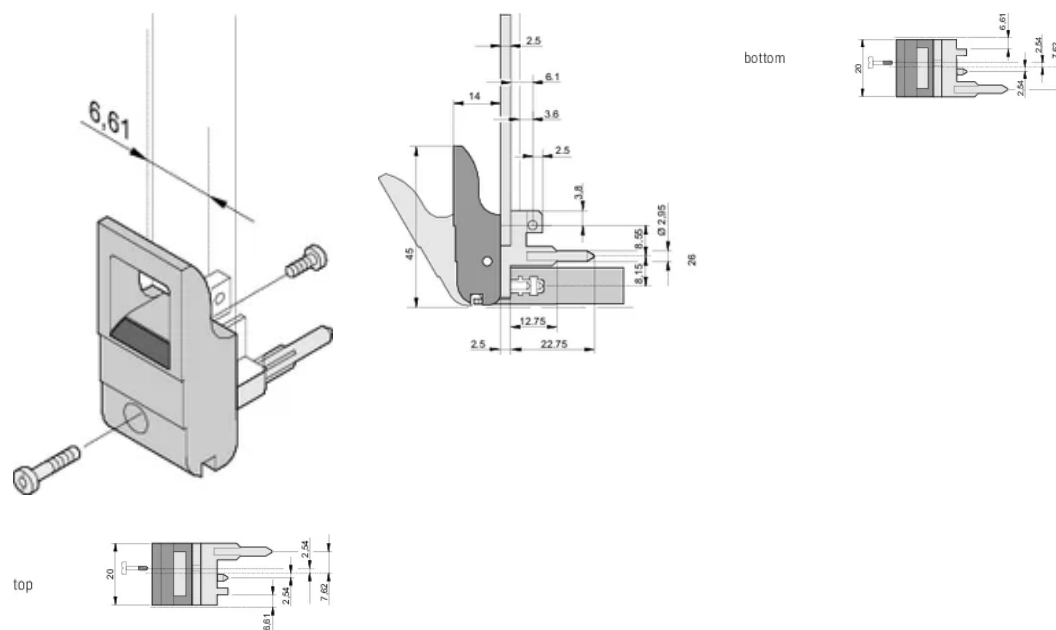

Poignée d'insertion/extraction, type IET, levier gris, bouton-poussoir noir, haut, 10 pièces

RÉFÉRENCE CATALOGUE

20817-716

Poignée d'insertion/d'extraction, de type IET, conforme à l'IEEE 1101.10. Décalage 0,1". Pour une force d'insertion/extraction jusqu'à 700 N (par paire).

CERTIFICATIONS

FONCTIONS

Pour des forces d'insertion et d'extraction jusqu'à 700 N (par paire)

Conforme à la norme IEEE 1101.10 et IEC 60297-3-102

Possibilité de monter un microswitch

Avec décalage de 0,1" pour les alimentations SMD Plus

ATTRIBUTS DU PRODUIT

Quantité par colis: 10

Type de poignée: IET; Avant haut

Indice d'inflammabilité: UL® 94V-0

Couleur: Gris

Matériau: Polycarbonate

Type de produit: Poignée

Type: Dispositif d'insertion et extracteur, décalage de 0,1"

Compatible avec: Faces avant

Net Weight: 0.24kg

INFORMATIONS COMPLÉMENTAIRES

Veuillez commander séparément les pions de détrompage et le microswitch

DIAGRAMMES

AVERTISSEMENT

Les produits nVent doivent être installés et utilisés uniquement comme indiqué dans les feuilles d'instructions et les documents de formation de nVent. Les feuilles d'instructions sont disponibles sur www.nvent.com et auprès de votre