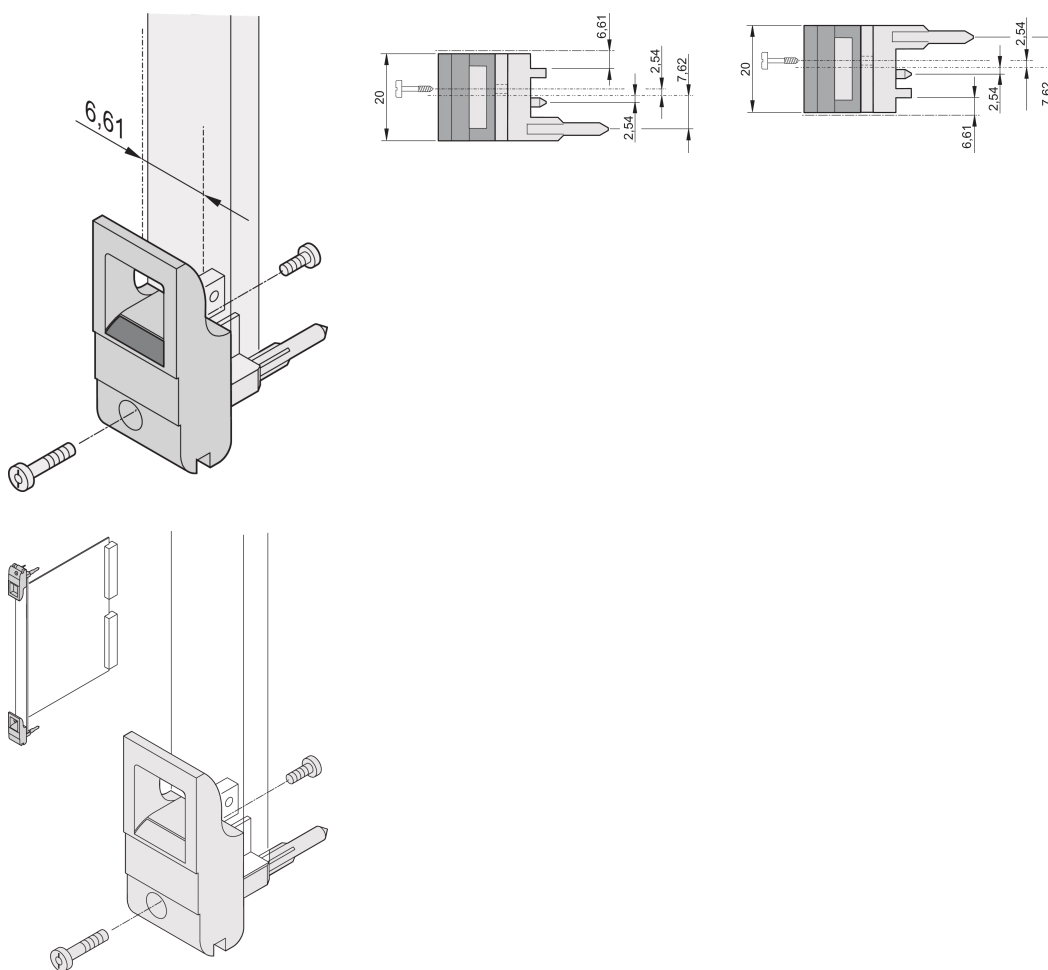

Poignée d'insertion/extraction, type IET, levier gris, bouton-poussoir noir, haut, 100 pièces

RÉFÉRENCE CATALOGUE

20817-717

Poignée d'insertion/d'extraction, de type IET, conforme à l'IEEE 1101.10. Décalage 0,1". Pour une force d'insertion/extraction jusqu'à 700 N (par paire).

CERTIFICATIONS

FONCTIONS

Pour des forces d'insertion et d'extraction jusqu'à 700 N (par paire)

Conforme à la norme IEEE 1101.10 et IEC 60297-3-102

Possibilité de monter un microswitch

Avec décalage de 0,1" pour les alimentations SMD Plus

ATTRIBUTS DU PRODUIT

Quantité par colis: 100

Type de poignée: IET; Avant haut

Indice d'inflammabilité: UL® 94V-0

Couleur: Gris

Matériau: Polycarbonate

Type de produit: Poignée

Type: Dispositif d'insertion et extracteur, décalage de 0,1"