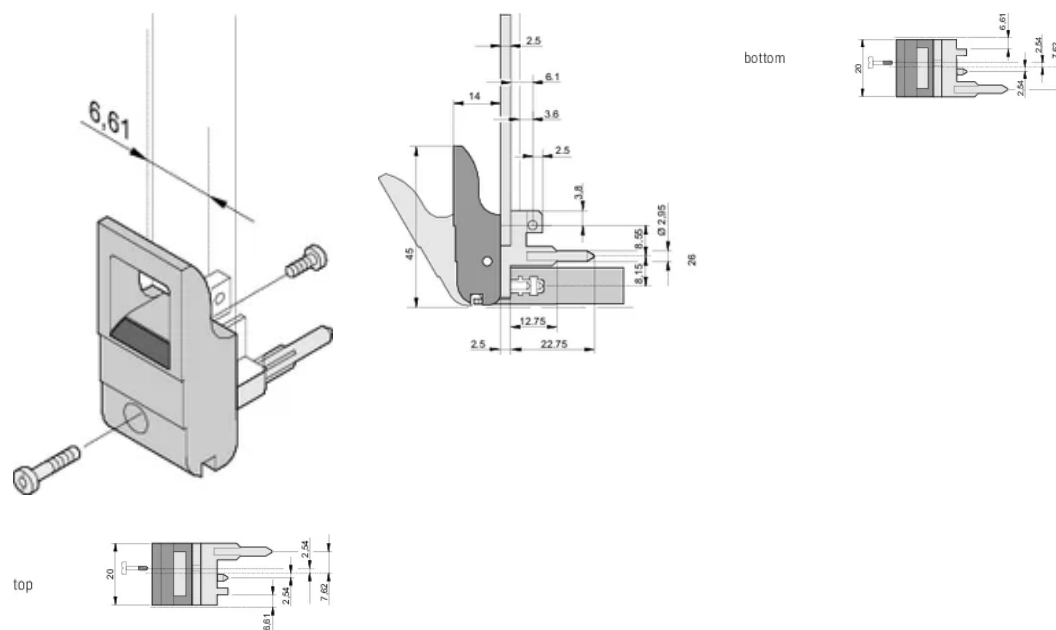

Poignée d'insertion/extraction, type IET, levier gris, bouton-poussoir noir, haut, 100 pièces

RÉFÉRENCE CATALOGUE

20817-717

Poignée d'insertion/d'extraction, de type IET, conforme à l'IEEE 1101.10. Décalage 0,1". Pour une force d'insertion/extraction jusqu'à 700 N (par paire).

CERTIFICATIONS

FONCTIONS

Pour des forces d'insertion et d'extraction jusqu'à 700 N (par paire)

Conforme à la norme IEEE 1101.10 et IEC 60297-3-102

Possibilité de monter un microswitch

Avec décalage de 0,1" pour les alimentations SMD Plus

ATTRIBUTS DU PRODUIT

Quantité par colis: 100

Type de poignée: IET; Avant haut

Indice d'inflammabilité: UL® 94V-0

Couleur: Gris

Matériau: Polycarbonate

Type de produit: Poignée

Type: Dispositif d'insertion et extracteur, décalage de 0,1"

Compatible avec: Faces avant

Net Weight: 2.28kg

INFORMATIONS COMPLÉMENTAIRES

Veuillez commander séparément les pions de détrompage et le microswitch

DIAGRAMMES

AVERTISSEMENT

Les produits nVent doivent être installés et utilisés uniquement comme indiqué dans les feuilles d'instructions et les documents de formation de nVent. Les feuilles d'instructions sont disponibles sur www.nvent.com et auprès de votre