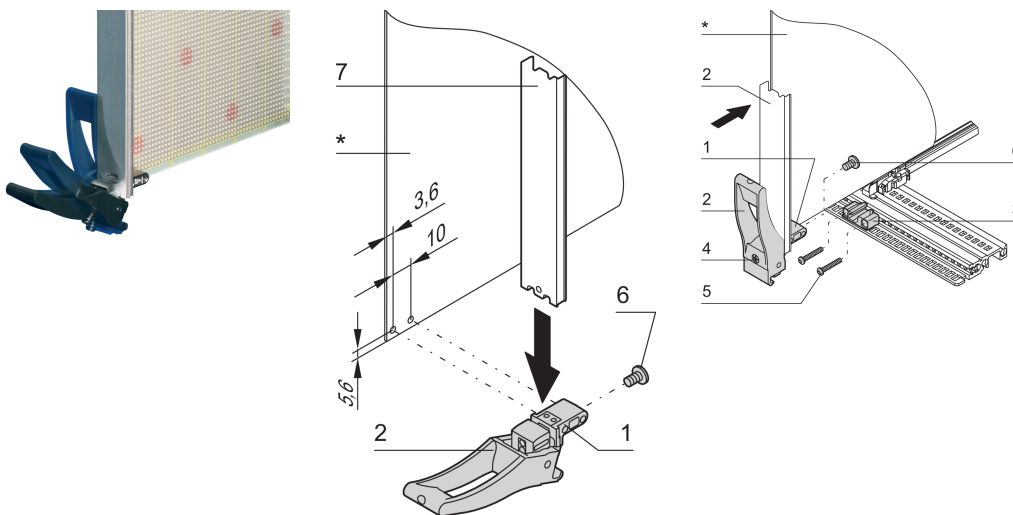

Poignée d'insertion/extracteur type XL ; 10 pièces

RÉFÉRENCE CATALOGUE

20817-874

Adapté pour les forces d'insertion et d'extraction jusqu'à 1500 N (par paire). Fixation solide de la carte à l'aide de 2 vis. La fonction d'insertion sera soutenue par une pièce de détrompage qui sera montée sur le profil horizontal.

CERTIFICATIONS

FONCTIONS

Pour force d'insertion/extraction jusqu'à 1500 N (par paire)

Poignée en PA, fibre de verre renforcée, UL 94V 0

Fixation de carte robuste avec fixation à double vis

Possibilité de monter un microswitch

Symétrique, poignée identique en haut/en bas

ATTRIBUTS DU PRODUIT

Type de produit: Poignée

Type: Dispositif d'insertion/d'extraction

Compatible avec: Faces avant

Type de poignée: XL

Largeur: 20.1mm

Matériau: Alliage de zinc; Polyamide