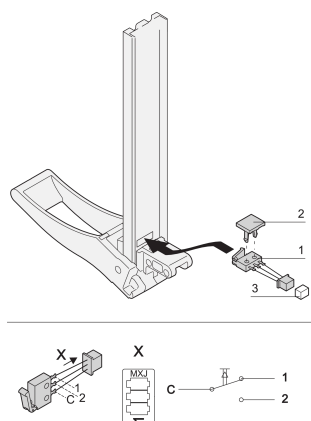

Microswitch avec câblage et fiche pour poignée XL

RÉFÉRENCE CATALOGUE

20817-877

Microswitch pour face avant XL.

CERTIFICATIONS

FONCTIONS

Durée de vie électrique $\geq 20\ 000$ cycles de commutation

Plastique, PC, UL 94 V-0

Micro interrupteur pour poignée XL

Courant commuté max. 50 mA

Contact à sertir Molex et clip de fixation

ATTRIBUTS DU PRODUIT

Type de produit: Contacteur

Compatible avec: Faces avant

Quantité par colis: 10

Profondeur: 35.59mm

Gross Weight: 0.012kg

Hauteur: 8.2mm

Matériau: Polybutylène téréphtalate

Largeur: 7.84mm

INFORMATIONS COMPLÉMENTAIRES

Connecteur d'accouplement non inclus dans la livraison. Connecteurs d'accouplement de Molex, par ex. 53261-0319, 53048-0310, 53047-0310, 53398-0319, 51047-0300.