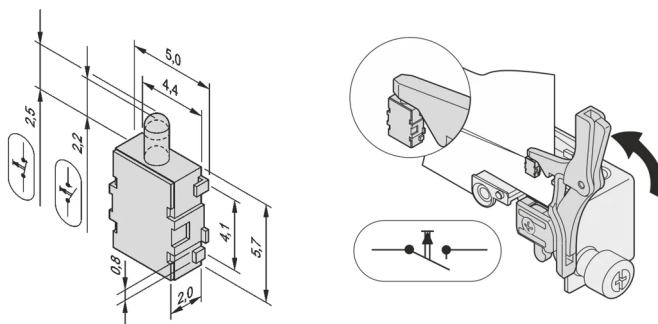

Microswitch pour carrier AMC, normalement ouvert

RÉFÉRENCE CATALOGUE

20817-909

Microswitch pour carrier AMC. Option ouverture ou fermeture disponible.

FONCTIONS

Version CMS à souder

ATTRIBUTS DU PRODUIT

Type de produit: Contacteur