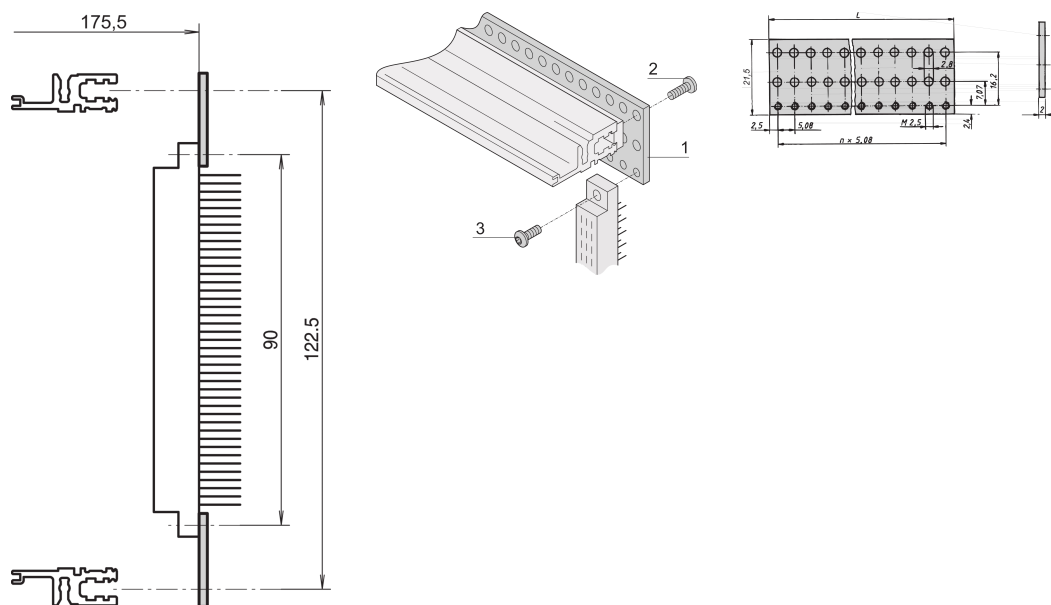

Glissière EuropacPRO perforée pour connecteur, selon EN 60603-2 et DIN 41612, 42 F

RÉFÉRENCE CATALOGUE

20822-050

Glissière plate perforée pour le montage du connecteur sur glissières horizontales VT, selon EN 60603-2 and DIN 41612.

CERTIFICATIONS

FONCTIONS

En conjonction avec les glissières horizontales arrière, VT

Pour le montage de connecteurs selon EN 60603-2, DIN 41612

ATTRIBUTS DU PRODUIT

Largeur du rack: 42HP

Quantité par colis: 4

Finition: Passivé

Longueur: 213.36mm

Matériau: Aluminium

Famille de produits: EuropacPRO; RatiopacPRO; RatiopacPRO Air; CompacPRO; PropacPRO

Type de produit: Glissière perforée

Compatible avec: Bacs à cartes; Coffrets