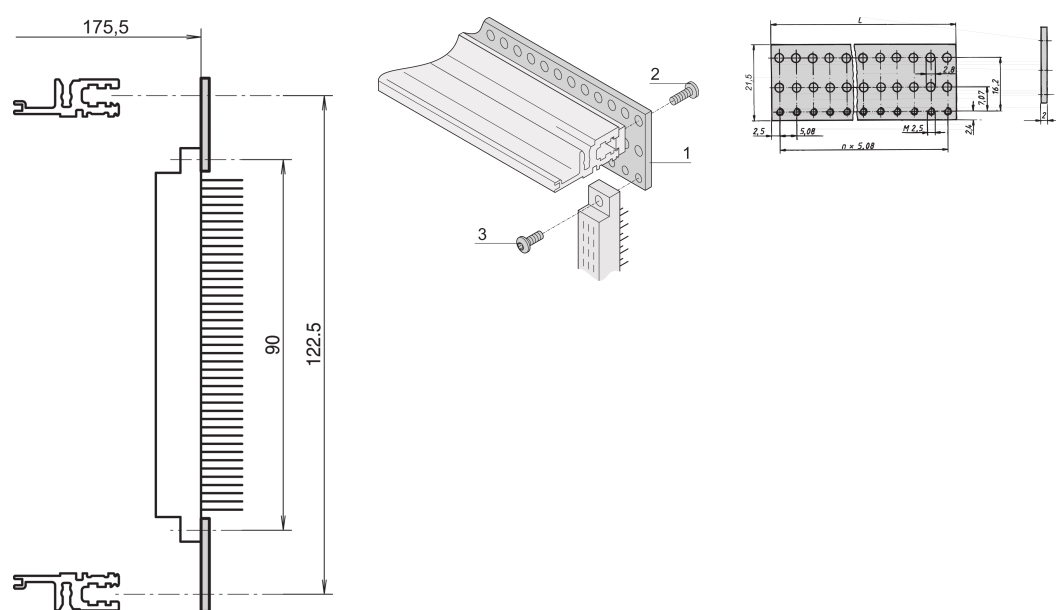

Glissière EuropacPRO perforée pour connecteur, selon EN 60603-2 et DIN 41612, 8 F

RÉFÉRENCE CATALOGUE

20822-053

Glissière plate perforée pour le montage du connecteur sur glissières horizontales VT, selon EN 60603-2 and DIN 41612.

FONCTIONS

En conjonction avec les glissières horizontales arrière, VT

Pour le montage de connecteurs selon EN 60603-2, DIN 41612

ATTRIBUTS DU PRODUIT

Largeur du rack: 8HP

Quantité par colis: 4

Finition: Passivé

Longueur: 40.64mm

Matériau: Aluminium

Famille de produits: EuropacPRO; RatiopacPRO; RatiopacPRO Air; CompacPRO; PropacPRO

Type de produit: Glissière perforée

Compatible avec: Bacs à cartes; Coffrets

Gross Weight: 0.017kg