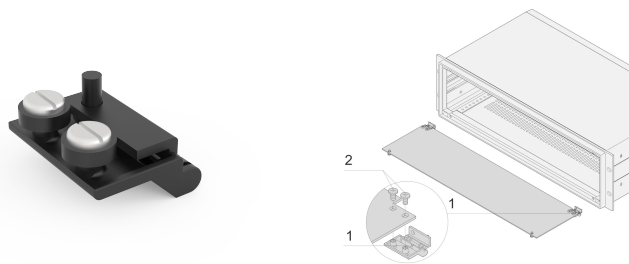

Face avant à charnière Inpac

RÉFÉRENCE CATALOGUE

20828-028

La face inférieure à charnières peut être montée sur le coffret Inpac.

CERTIFICATIONS

FONCTIONS

Charnière pour face avant

Montage par la partie inférieure

ATTRIBUTS DU PRODUIT

Type de produit: Kit matériel

Famille de produits: Inpac

Type: Charnière

Compatible avec: Coffrets

Matériau: Plastique renforcé de fibres

Quantité par colis: 2

Indice d'inflammabilité: UL® 94V-0