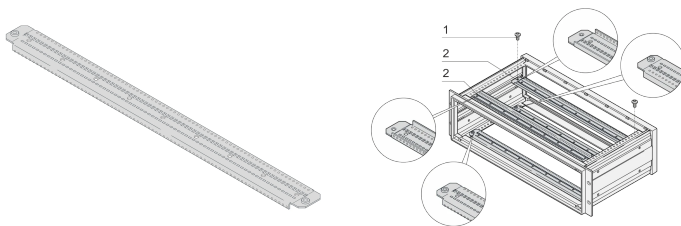

Profil Inpac pour fixation des guide-cartes, 75 F

RÉFÉRENCE CATALOGUE

20828-130

La glissière de support permet le montage des guide-cartes. En conjonction avec une glissière en Z, des connecteurs DIN peuvent être montés. Une carte fond de panier peut être assemblée directement sur la glissière si un insert fileté est utilisé.

FONCTIONS

4 rails de support pour fixer les PCB avec des guide-cartes plus matériau de montage

Le rail de support peut également être utilisée pour fixer une plaque de montage personnalisée

ATTRIBUTS DU PRODUIT

Type de produit: Traverse support

Famille de produits: Inpac

Matériau: Acier

Finition: Aluzinc

Couleur: Aluminium

Largeur du rack: 75HP

Longueur: 410mm

Quantité par colis: 4