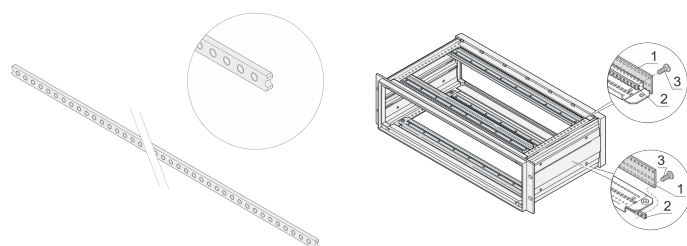

## RÉFÉRENCE CATALOGUE

**20828-132**

La bande taraudée est une bande métallique avec filetage M2.5 et permet la fixation des faces avant.

## ATTRIBUTS DU PRODUIT

Type de produit: Insert taraudé

Famille de produits: Inpac

Compatible avec: Coffrets

Largeur du rack: 75HP

Matériau: Acier

Quantité par colis: 2

Finition: Zingué