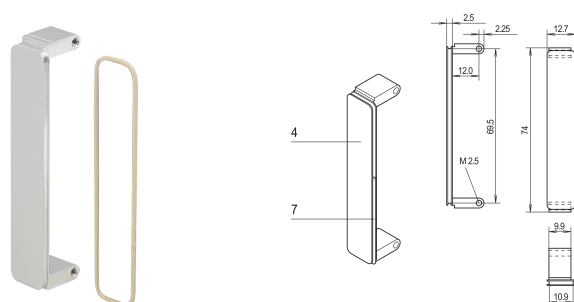

# Face avant MezzaninePMC, non traité, avec blindage CEM, Al, anodisé, 1 pièce

## RÉFÉRENCE CATALOGUE

**20835-598**

La face avant mezzanine est fixée dans les découpes face avant PMC. Disponible dans différents traitements. Pour joint torique CEM.

Conformité: Mezzanine PMC, IEEE P1386

Profondeur: 2.5mm

Blindage électromagnétique: Oui

Finition: Anodisé

Hauteur: 74mm

Matériau: Aluminium

Type de produit: Face avant

Type: Face avant sans poignée

Largeur: 12.7mm

Net Weight: 0.015kg