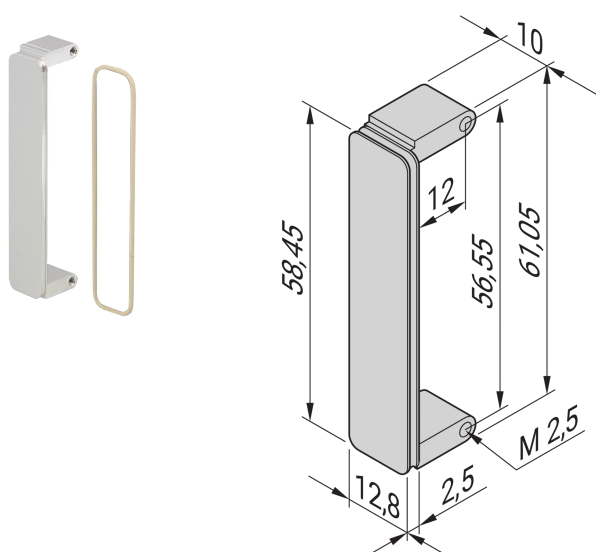

Cache pour découpes mezzanine FMC face avant, VITA 57.1

RÉFÉRENCE CATALOGUE

20835-849

Un cache FMC est monté dans les découpes de face avant de mezzanine FMC, kit de 10 caches FMC.

CERTIFICATIONS

FONCTIONS

La cache FMC est montée dans les découpes de face avant de mezzanine FMC

Le cache FMC peut éventuellement être blindé avec un joint torique conducteur, en option, à commander séparément

Matériau, Profilé aluminium extrudé (anodisé, surface de contact conductrice)

ATTRIBUTS DU PRODUIT

Type de produit: Face avant

Type: Face avant mezzanine

Type accessoire: Face avant

Fixation: Enclenché

Blindage électromagnétique: Non (réalisable a posteriori)

Type de joint: Joint torique EMC

Matériau: Aluminium

Finition avant: Anodisé

Face d'appui: Conducteur

Arêtes traitées: Non

Hauteur: 58.45mm

Largeur: 12.8mm

Profondeur: 2.5mm

Conformité: FMC Mezzanine; IEEE P1386