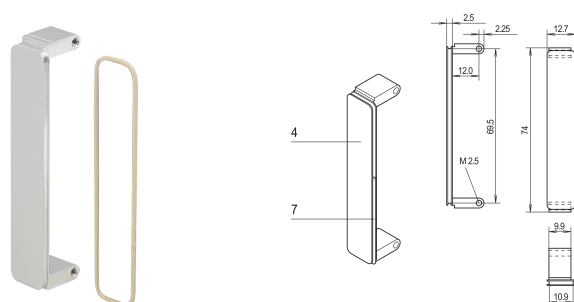

Face avant PMC Mezzanine, non traitée, avec blindage CEM, Al, anodisée

RÉFÉRENCE CATALOGUE

20835-889

La face avant mezzanine est fixée dans les découpes face avant PMC. Disponible dans différents traitements. Pour joint torique CEM.

CERTIFICATIONS

FONCTIONS

La face avant mezzanine est fixée dans les découpes des faces avant PMC

Blindage CEM avec joint torique

ATTRIBUTS DU PRODUIT

Quantité par colis: 1

Type accessoire: Face avant

Fixation: À visser à l'avant

Type de joint: Joint torique EMC

Finition avant: Anodisé

Face d'appui: Conducteur

Arêtes traitées: Non

Conformité: Mezzanine PMC, IEEE P1386

Profondeur: 2.5mm

Blindage électromagnétique: Oui

Finition: Anodisé

Hauteur: 74mm

Matériau: Aluminium

Type de produit: Face avant

Type: Face avant sans poignée

Largeur: 12.7mm

Net Weight: 0.115kg

AVERTISSEMENT

Les produits nVent doivent être installés et utilisés uniquement comme indiqué dans les feuilles d'instructions et les documents de formation de nVent. Les feuilles d'instructions sont disponibles sur www.nvent.com et auprès de votre représentant du service client nVent. Une installation incorrecte, une mauvaise utilisation, une mauvaise application ou tout autre défaut de respect total des instructions et des avertissements de nVent peut entraîner une défaillance du produit, des dommages matériels, des blessures corporelles graves et la mort et/ou annuler votre garantie.