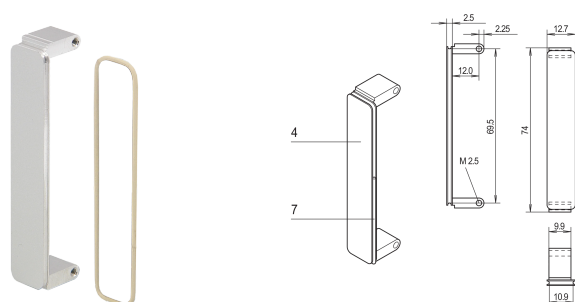

# Face avant mezzanine PMC, non blindé, zinc moulé non traité

## RÉFÉRENCE CATALOGUE

**20835-896**

La face avant mezzanine est fixée dans les découpes face avant PMC. Disponible dans différents traitements.

## FONCTIONS

La face avant mezzanine est fixée dans les découpes des faces avant PMC

Blindage CEM avec joint torique

Face d'appui: Anodisé

Arêtes traitées: Non

Hauteur: 74mm

Largeur: 12.7mm

Conformité: Mezzanine PMC, IEEE P1386

Quantité par colis: 10

Net Weight: 0.226kg