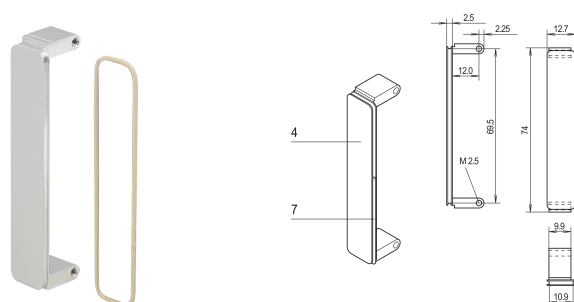

Face avant Mezzanine PMC, non traité, avec blindage EMC, chromé zinc moulé, 1 pièce

RÉFÉRENCE CATALOGUE

20835-923

La face avant mezzanine est fixée dans les découpes face avant PMC. Disponible dans différents traitements. Pour joint torique CEM.

CERTIFICATIONS

FONCTIONS

La face avant mezzanine est fixée dans les découpes des faces avant PMC

Blindage CEM avec joint torique

ATTRIBUTS DU PRODUIT

Quantité par colis: 1

Fixation: À visser à l'avant

Finition avant: Chromé

Face d'appui: Chromé

Arêtes traitées: Oui

Conformité: Mezzanine PMC, IEEE P1386

Blindage électromagnétique: Oui

Hauteur: 74mm

Matériau: Zinc

Type de produit: Face avant

Type: Face avant sans poignée