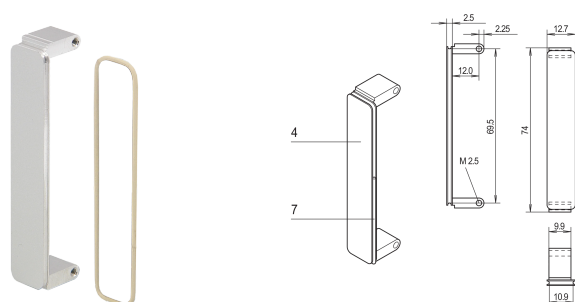

# Face avant Mezzanine PMC, non traité, non blindé, moulage en zinc chromé

## RÉFÉRENCE CATALOGUE

**20835-929**

La face avant mezzanine est fixée dans les découpes face avant PMC. Disponible dans différents traitements.

## FONCTIONS

La face avant mezzanine est fixée dans les découpes des faces avant PMC

Blindage CEM avec joint torique

Face d'appui: Chromé

Arêtes traitées: Oui

Hauteur: 74mm

Largeur: 12.7mm

Conformité: Mezzanine PMC, IEEE P1386

Quantité par colis: 10

Net Weight: 0.23kg