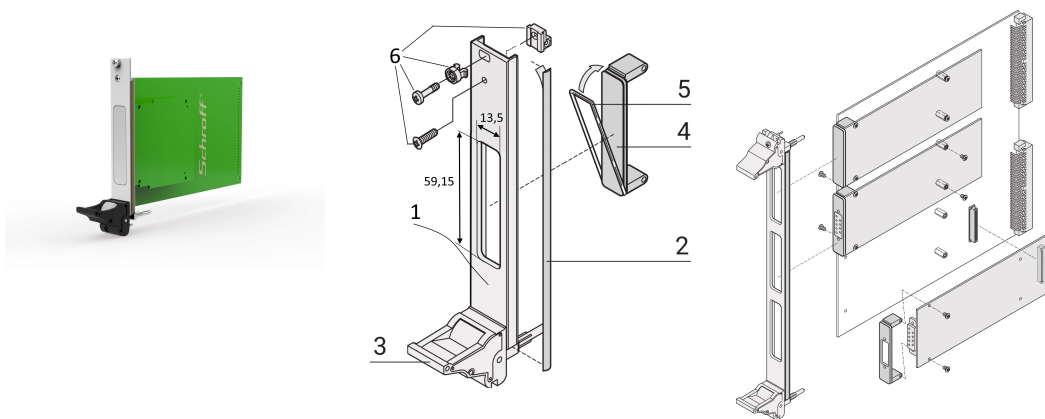

Kit d'unité enfichable pour FMC avec poignée IEL noire, face avant en U blindée (Textile), 3 U, 4 F

RÉFÉRENCE CATALOGUE

20836-253

Les faces FMC sont conformes à la spécification Vita 57,1. Couvre la découpe de la face avant principale.

CERTIFICATIONS

FONCTIONS

Conformément à la spécification Vita 57,1

Pour modules simple 69,0 x 76,5 mm ou double 139,0 x 76,5 mm

Unité enfichable Al-Profile avec poignée IEL

ATTRIBUTS DU PRODUIT

Hauteur du rack: 3U

Quantité par colis: 1

Type de poignée: IEL

Fixation: À visser à l'avant

Type de joint: Textile EMC

Finition avant: Anodisé

Face d'appui: Conducteur

Arêtes traitées: Non

Conformité: Mezzanine FMC, Vita 57,1

Blindage électromagnétique: Oui

Finition: Anodisé; Passivé

Hauteur: 128.4mm

Matériau: Aluminium

Type de produit: Face avant

Largeur du rack: 4HP

Type: Face avant avec poignée (PIU)

Largeur: 20mm